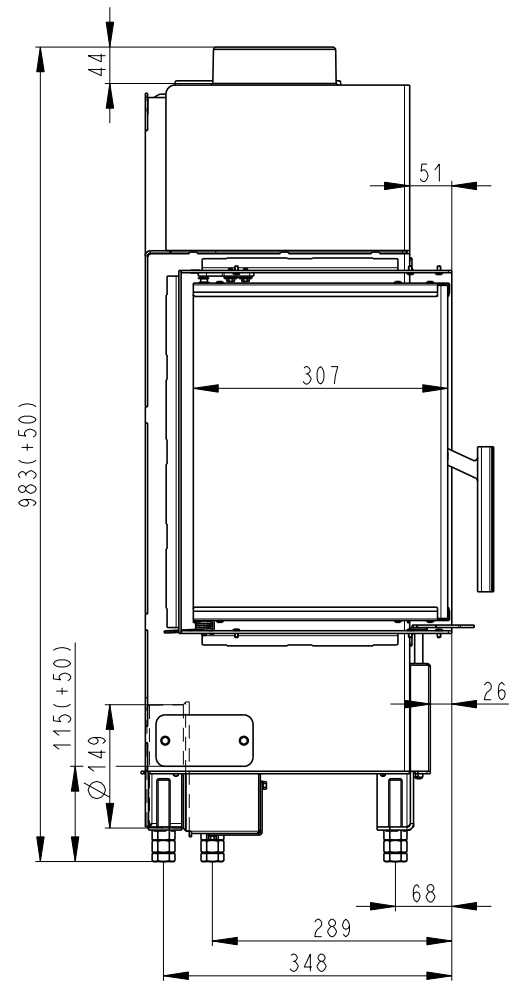

Rozměry v mm  
 Maße in mm  
 Dimensions in mm

# Heat 742SX13

130 kg

Litvinový odvod kouře  
 Cast iron spigot  
 Der gusseiserne Rauchabgang

Primární a sekundární vzduch  
 Primary and secondary air  
 Primärluft und Sekundärluft

Centrální přívod vzduchu  
 Central air inlet  
 Zentralluftzufuhr

Rozmery v mm  
 Maße in mm  
 Dimensions in mm