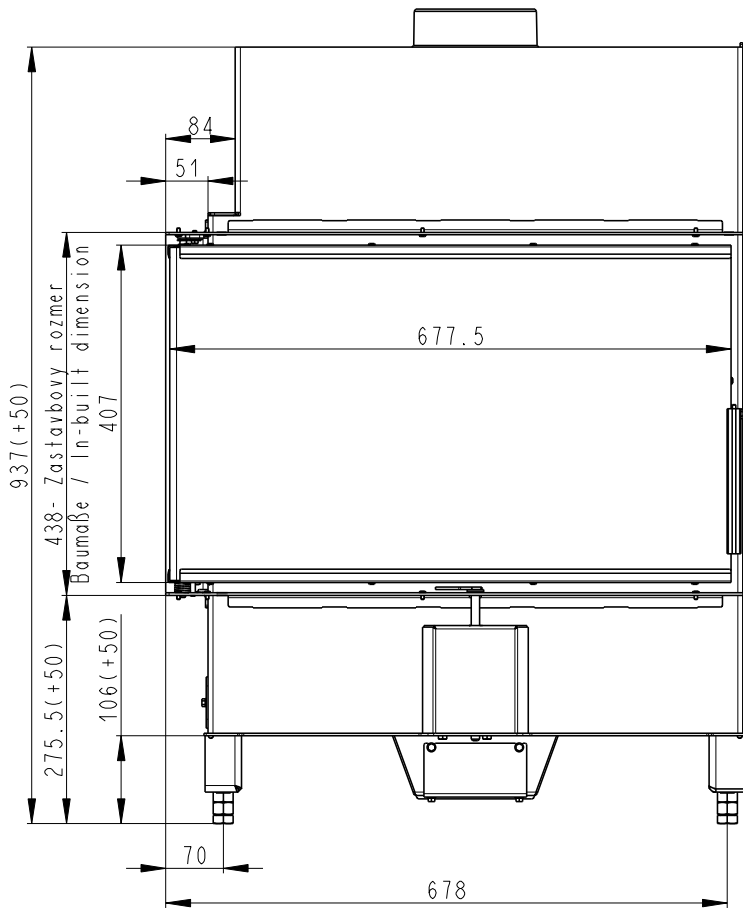

Rozměry v mm  
 Maße in mm  
 Dimensions in mm

# Heat 742SX13

130 kg

Litvinový odvod kouře  
 Cast iron spigot  
 Der gusseiserne Rauchabgang

Primární a sekundární vzduch  
 Primary and secondary air  
 Primärluft und Sekundärluft

Centrální přívod vzduchu  
 Central air inlet  
 Zentralluftzufuhr

Rozmery v mm  
 Maße in mm  
 Dimensions in mm

# Heat 752SX13

130kg