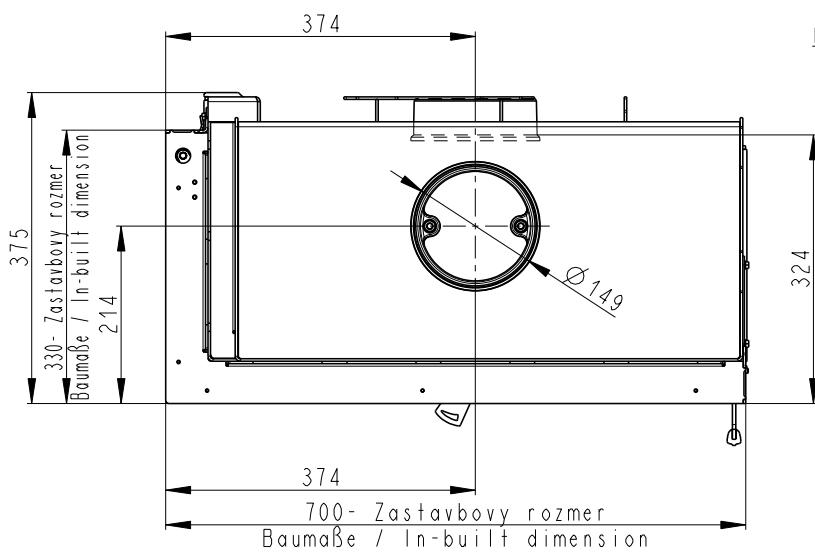

Rozměry v mm  
 Maße in mm  
 Dimensions in mm

# Heat 742SX13

130 kg

Litvinový odvod kouře  
 Cast iron spigot  
 Der gusseiserne Rauchabgang

Primární a sekundární vzduch  
 Primary and secondary air  
 Primärluft und Sekundärluft

Centrální přívod vzduchu  
 Central air inlet  
 Zentralluftzufuhr

Rozmery v mm  
 Maße in mm  
 Dimensions in mm