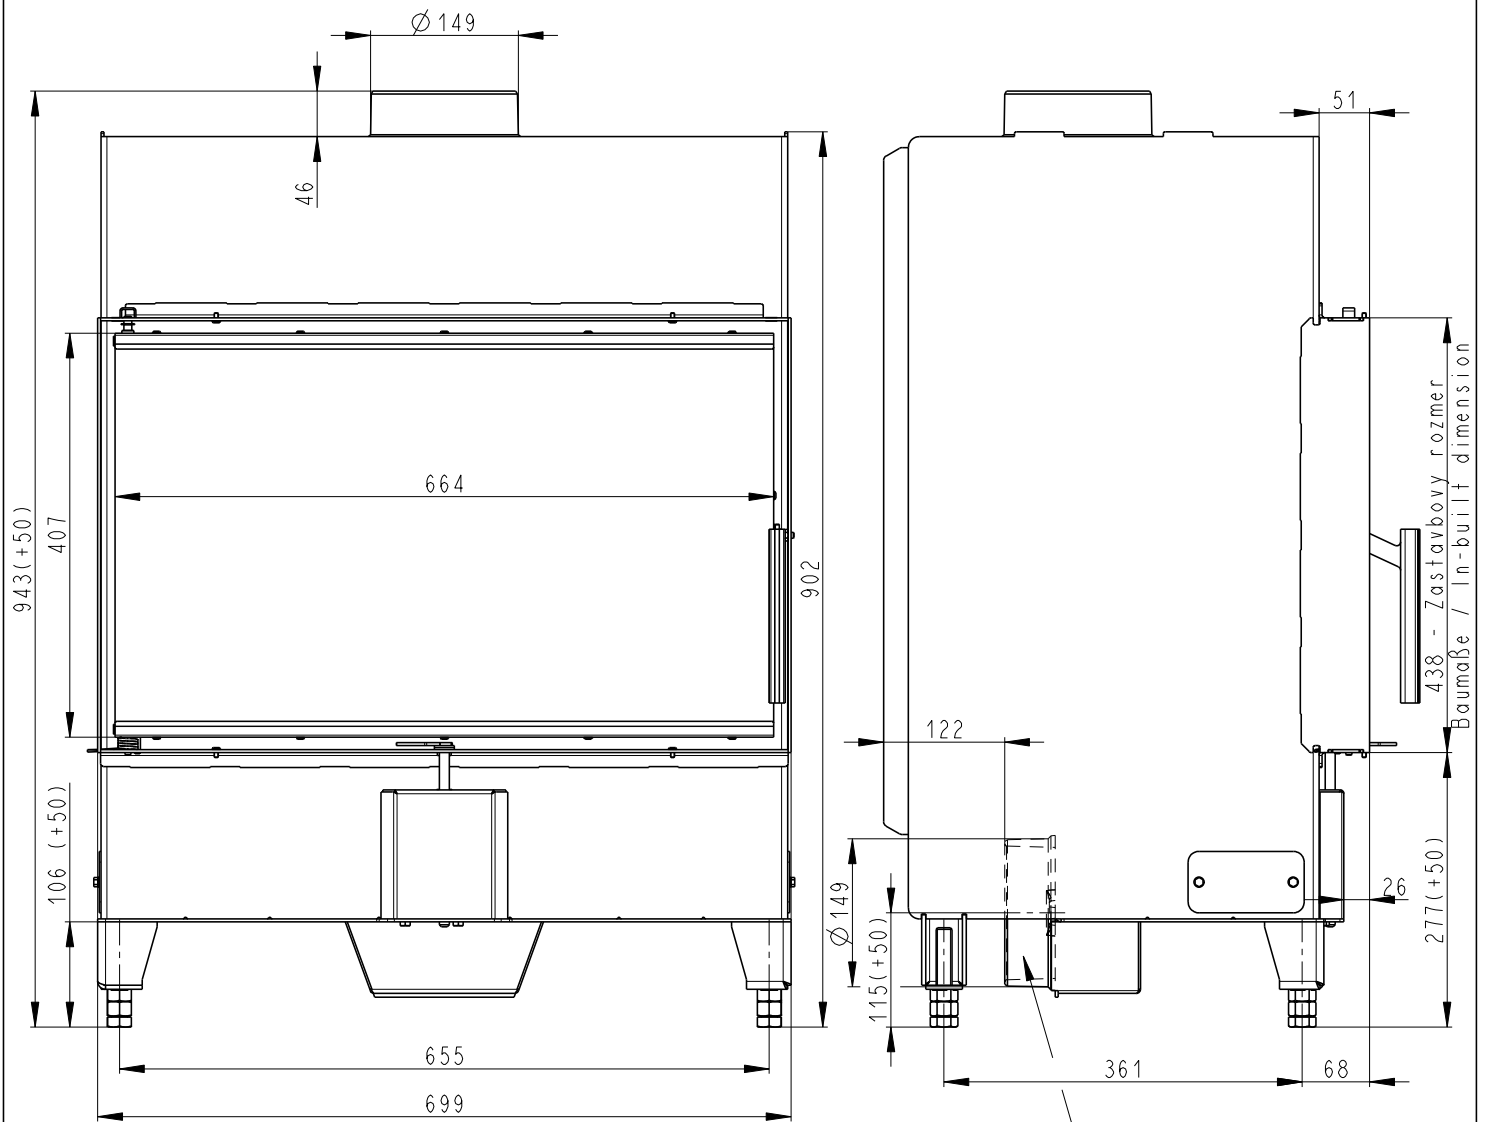

Rozměry v mm
 Maße in mm
 Dimensions in mm

70P01

168 kg

Centralni privod vzduchu
 Central air inlet
 Zentralluftzufuhr

Litinový odvod kouře
 Cast iron spigot
 Der gusseiserne Rauchabgang