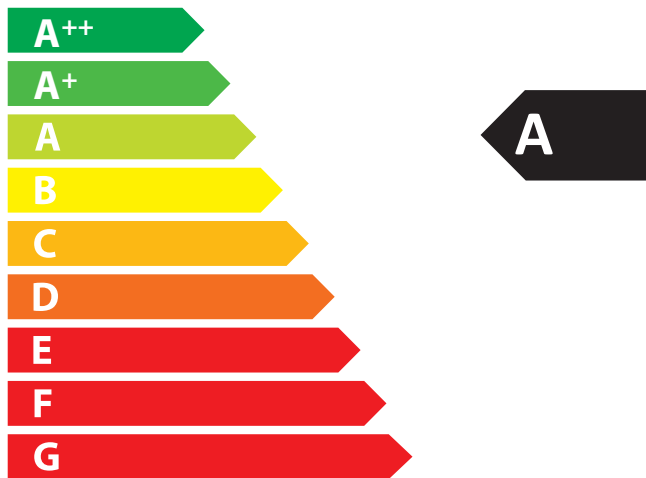

ENERG

енергия · ενεργεια

ELEMENT

Sky Medium | G25

13,2
kW

ENERGIA · ЕНЕРГИЯ · ΕΝΕΡΓΕΙΑ · ENERGIJA · ENERGY · ENERGIE · ENERGI

2015/1186