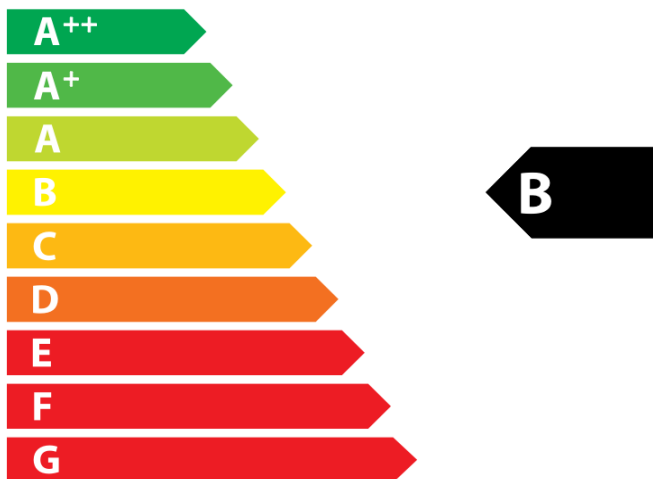

ENERG

енергия · ενεργεια

Bellfires

Bellfires Smart Bell
90/70 PF G25

7,4
kW

ENERGIA · ЕНЕРГИЯ · ΕΝΕΡΓΕΙΑ · ENERGIJA · ENERGY · ENERGIE · ENERGI

2015/1186