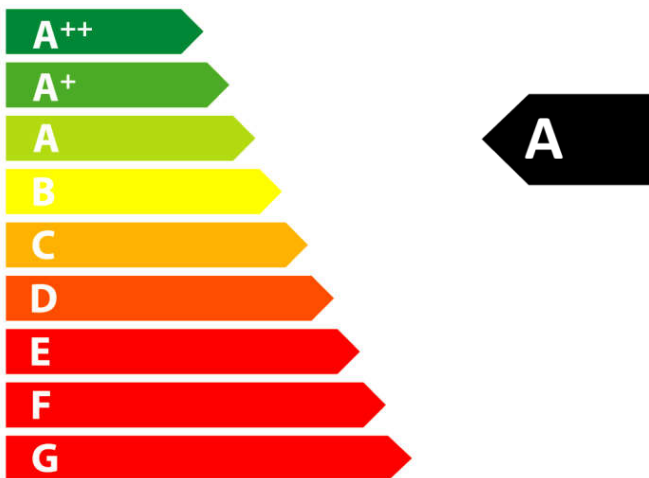

ENERG
енергия · ενεργεια

Metro 80XT RCH

5,4
kW

-
kW

ENERGIA · ЕНЕРГИЯ · ΕΝΕΡΓΕΙΑ · ENERGIJA · ENERGY · ENERGIE · ENERGI

2015/1186