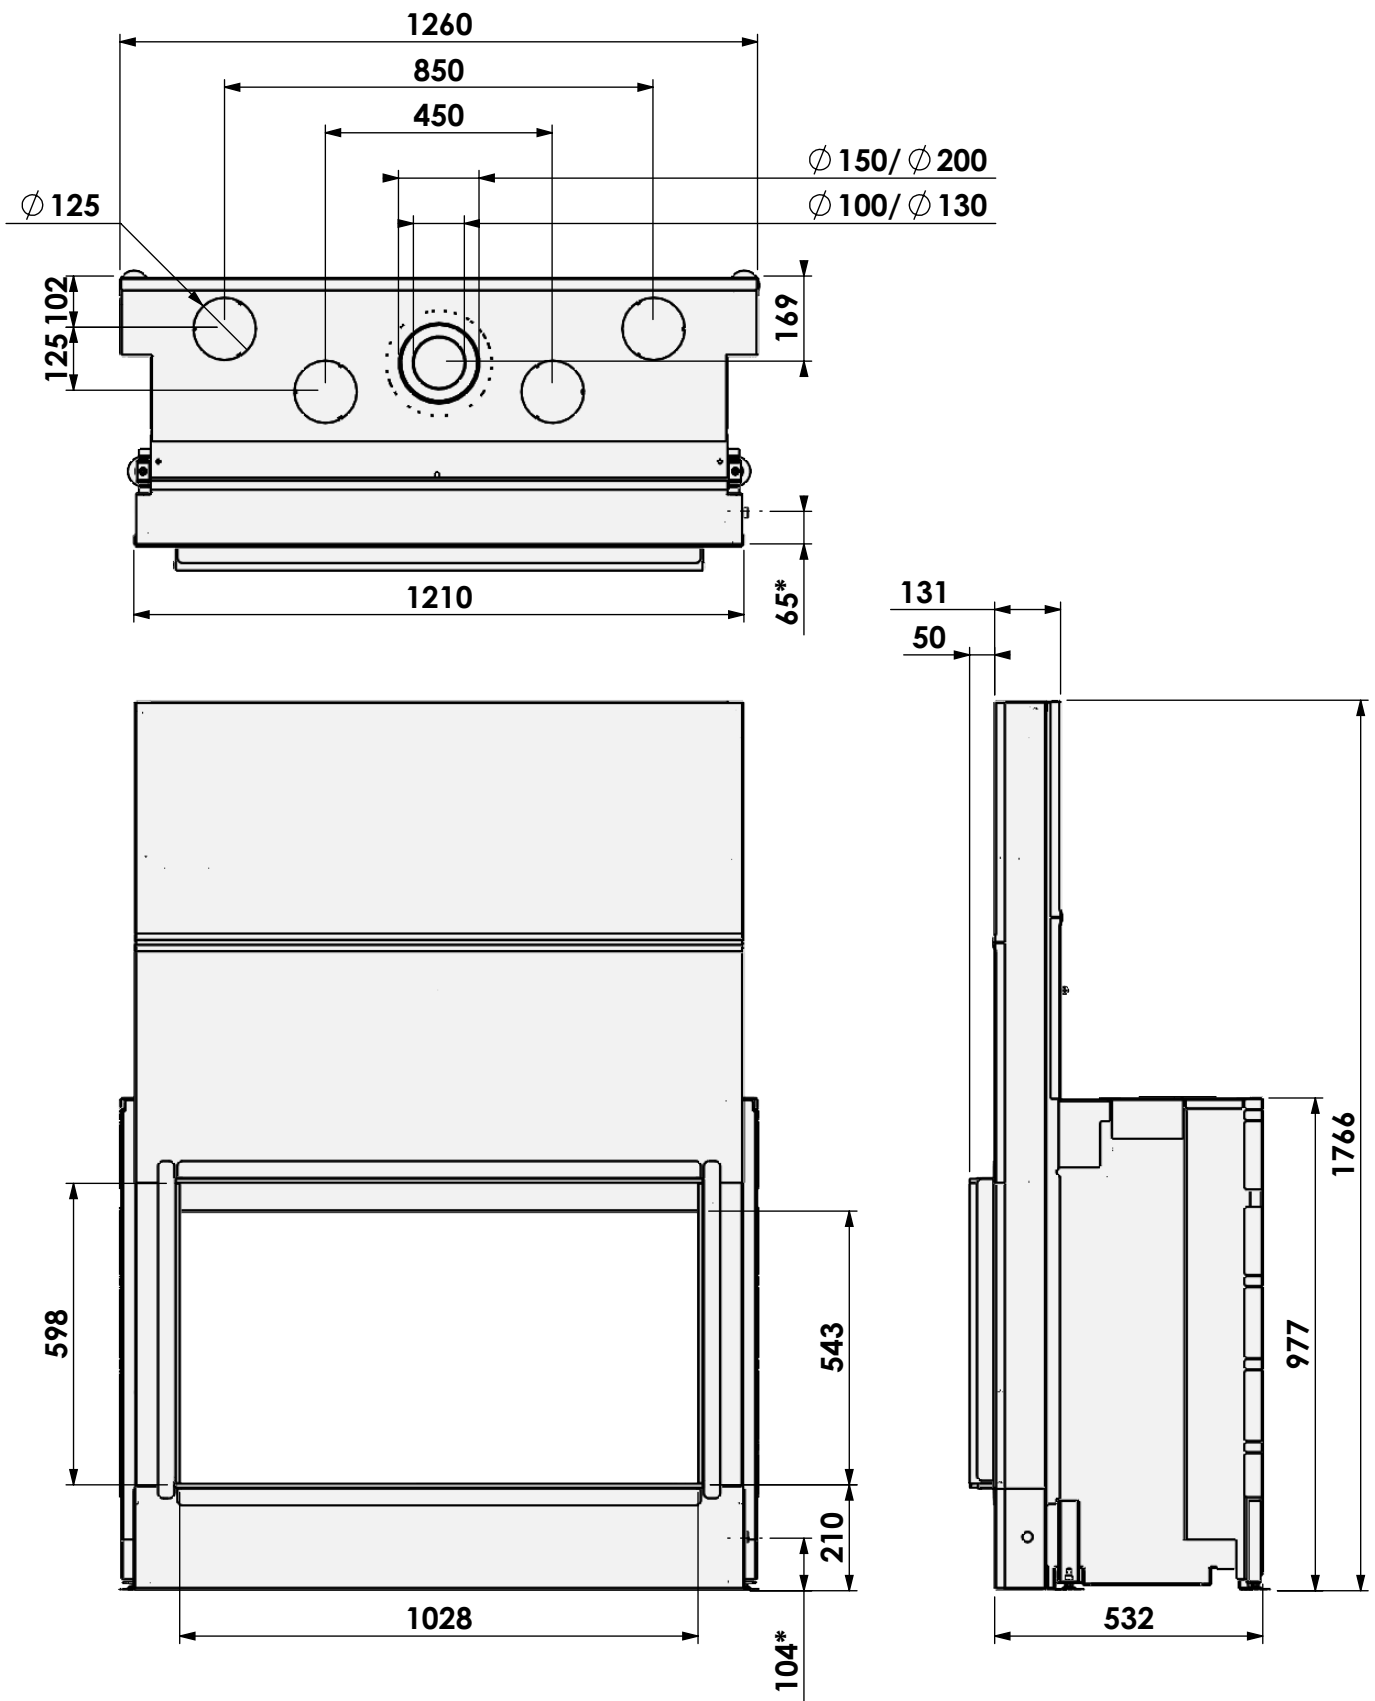

HD + vuurscherm en convectiekast
HD + with firescreen and convection housing
HD + avec écran de cheminée et caisse convection
HD + mit Kaminschirm und konvektion Kasten

* = Gas

barbas

Barbas Bellfires B.V.
Hallenstraat 17
5531 AB Bladel
The Netherlands
www.barbasbellfires.com

Name: Gas Fire Front 110-60

Modifications reserved

Scale: 1:20
Unit: mm

Version: 0