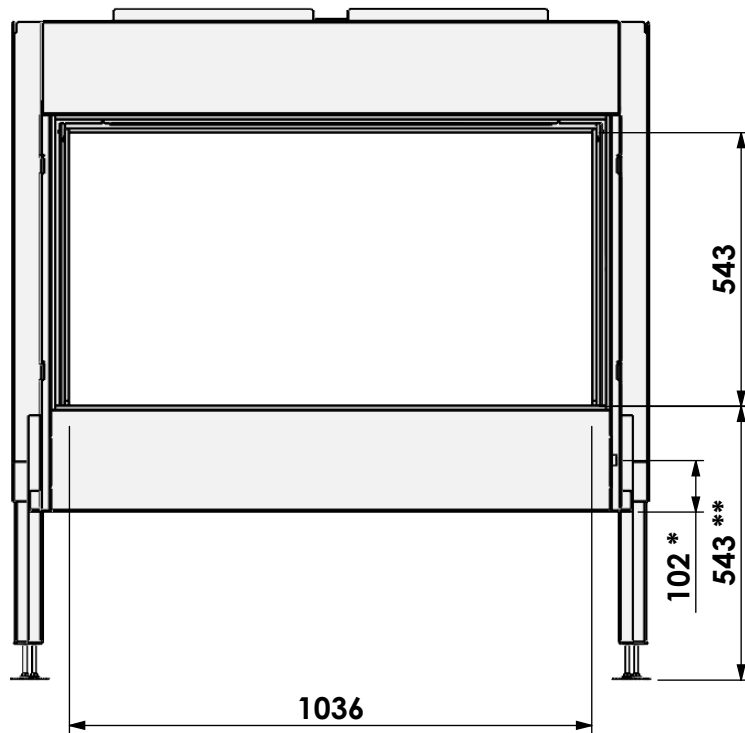

Floating Frame

*=Gas

barbas

Barbas Bellfires B.V.
Hallenstraat 17
5531 AB Bladel
The Netherlands
www.barbasbellfires.com

Name: Gas Fire Front 110-60

Modifications reserved

Scale: 1:15
Unit: mm

Version: 0

Floating Frame +

*=Gas

barbas

Barbas Bellfires B.V.
Hallenstraat 17
5531 AB Bladel
The Netherlands
www.barbasbellfires.com

Name: Gas Fire Front 110-60

Modifications reserved

Scale: 1:15
Unit: mm

Version: 0