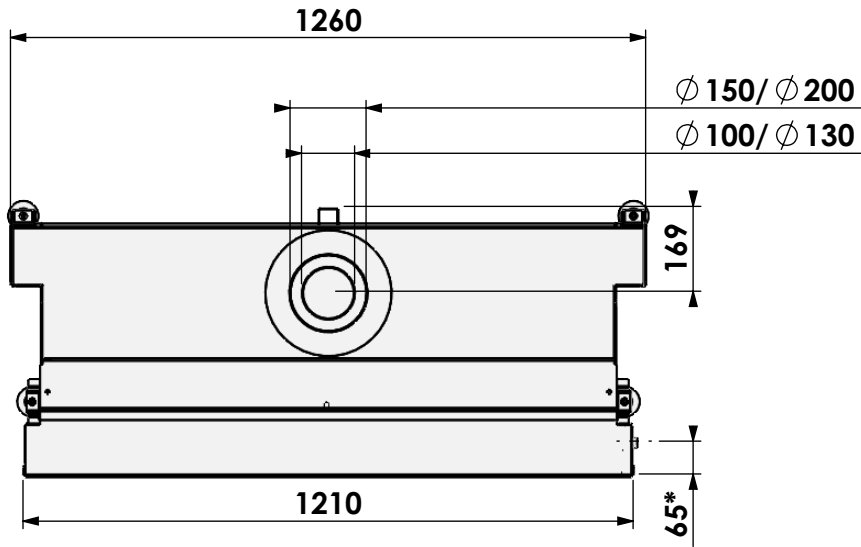

* = Gas

barbas

Barbas Bellfires B.V.
 Hallenstraat 17
 5531 AB Bladel
 The Netherlands
 www.barbasbellfires.com

Name: Gas Fire Front 110-60

Modifications reserved

Scale: 1:20
 Unit: mm

Version: 0

HD met vuurscherm
 HD with firescreen
 HD avec écran de cheminée
 HD mit Kaminschirm