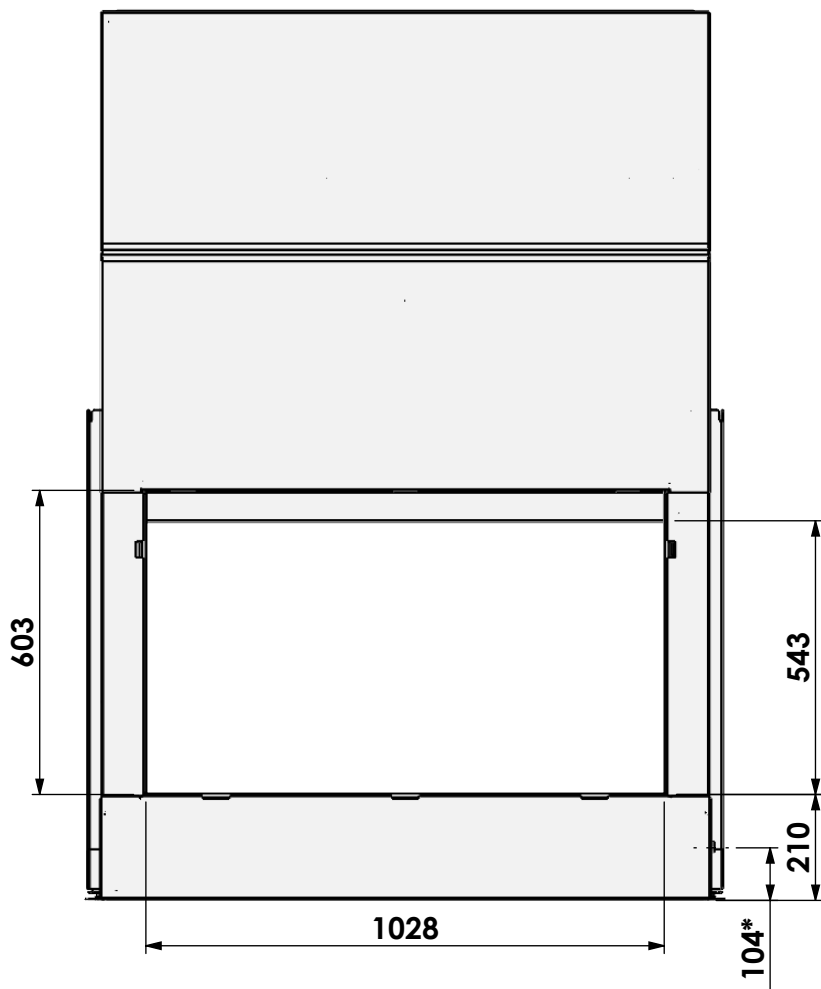

* = Gas

barbas

Barbas Bellfires B.V.
 Hallenstraat 17
 5531 AB Bladel
 The Netherlands
 www.barbasbellfires.com

Name: Gas Fire Front 110-60

Modifications reserved

Scale: 1:20
 Unit: mm

Version: 0

HD met vuurscherm
 HD with firescreen
 HD avec écran de cheminée
 HD mit Kaminschirm