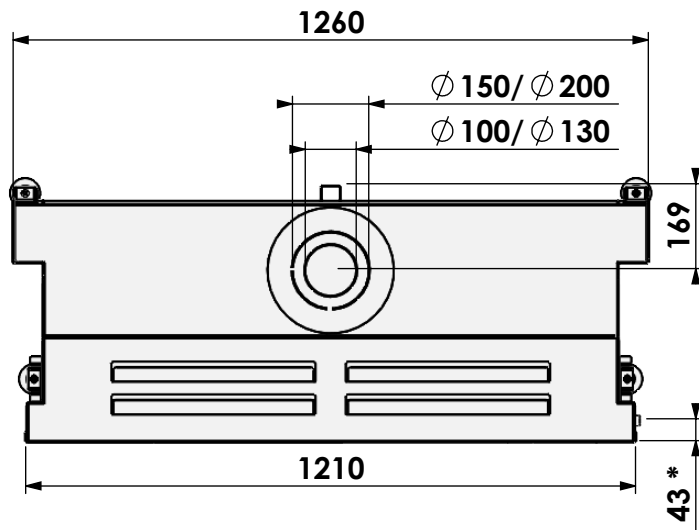

Hidden Door

*=Gas

barbas

Barbas Bellfires B.V.
Hallenstraat 17
5531 AB Bladel
The Netherlands
www.barbasbellfires.com

Name: Gas Fire Front 110-60

Modifications reserved

Scale: 1:15
Unit: mm

Version: 0