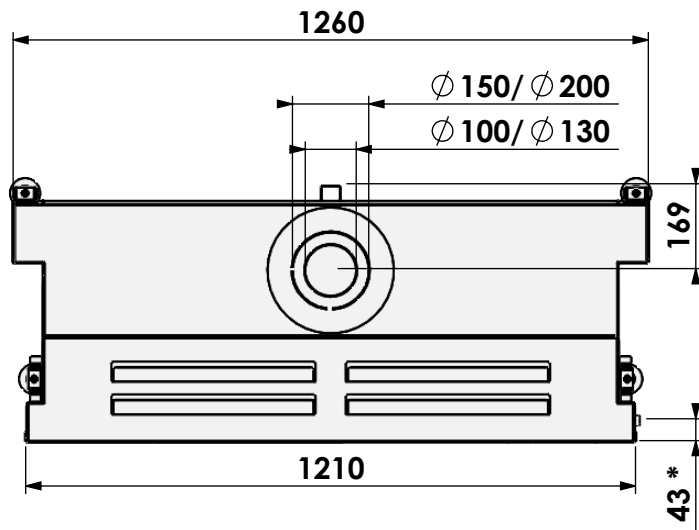

HD met verlengde potenset
HD with adjustable legs
HD avec set de pieds réhaussés
HD mit hohe Stellfüsse

*=Gas

**=Max

barbas

Barbas Bellfires B.V.
Hallenstraat 17
5531 AB Bladel
The Netherlands
www.barbasbellfires.com

Name: Gas Fire Front 110-60

Modifications reserved

Scale: 1:15
Unit: mm

Version: 0