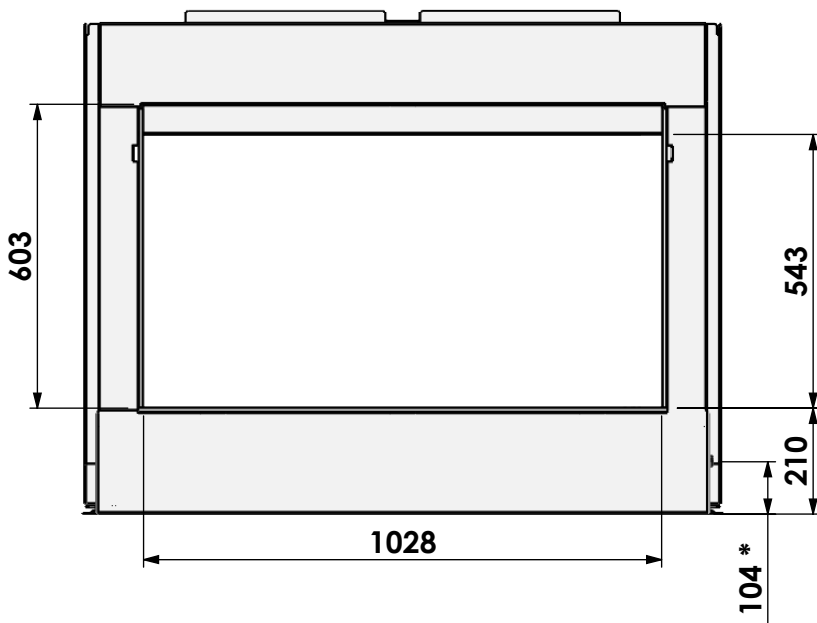

Hidden Door

*=Gas

barbas

Barbas Bellfires B.V.
Hallenstraat 17
5531 AB Bladel
The Netherlands
www.barbasbellfires.com

Name: Gas Fire Front 110-60

Modifications reserved

Scale: 1:15
Unit: mm

Version: 0