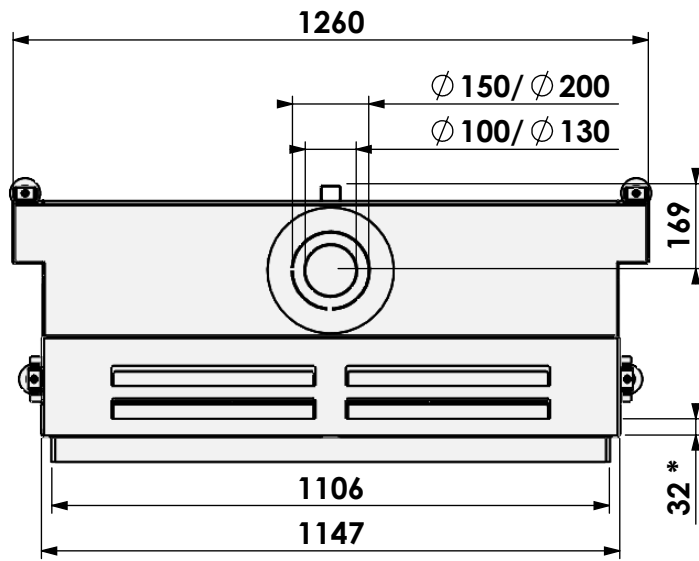

Floating Frame

*=Gas

barbas

Barbas Bellfires B.V.
Hallenstraat 17
5531 AB Bladel
The Netherlands
www.barbasbellfires.com

Name: Gas Fire Front 110-60

Modifications reserved

Scale: 1:15
Unit: mm

Version: 0

Floating Frame +

*=Gas

barbas

Barbas Bellfires B.V.
Hallenstraat 17
5531 AB Bladel
The Netherlands
www.barbasbellfires.com

Name: Gas Fire Front 110-60

Modifications reserved

Scale: 1:15
Unit: mm

Version: 0