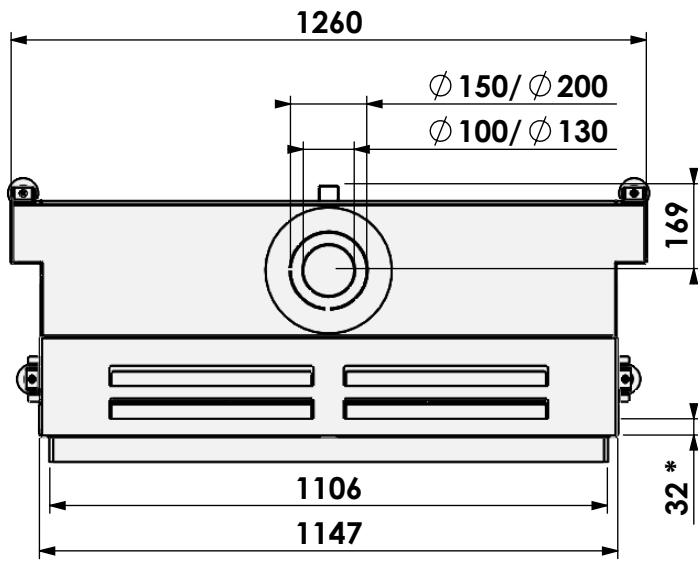

Floating Frame

*=Gas

barbas

Barbas Bellfires B.V.
Hallenstraat 17
5531 AB Bladel
The Netherlands
www.barbasbellfires.com

Name: Gas Fire Front 110-60

Modifications reserved

Scale: 1:15
Unit: mm

Version: 0

Floating Frame +

*=Gas

barbas

Barbas Bellfires B.V.
Hallenstraat 17
5531 AB Bladel
The Netherlands
www.barbasbellfires.com

Name: Gas Fire Front 110-60

Modifications reserved

Scale: 1:15
Unit: mm

Version: 0

Name: Gas Fire Front 110-60

Modifications reserved

Scale: 1:15
Unit: mm

Version: 0

HD met verlengde potenset
 HD with adjustable legs
 HD avec set de pieds réhaussés
 HD mit hohe Stellfüsse

*=Gas

**=Max

barbas