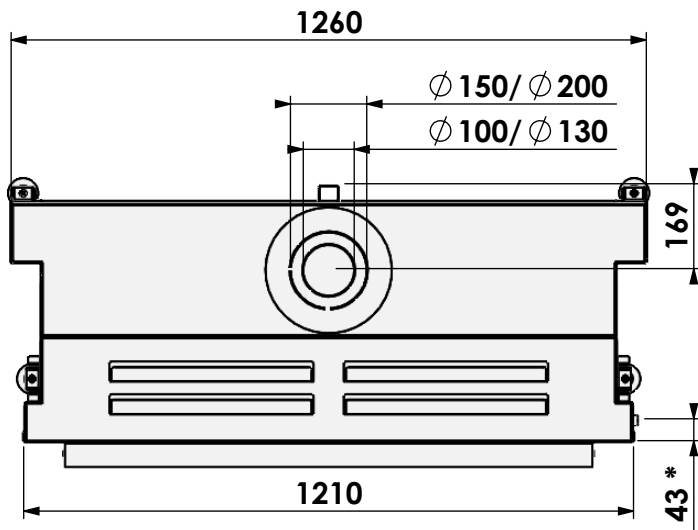

Hidden Door +

*=Gas

barbas

Barbas Bellfires B.V.
Hallenstraat 17
5531 AB Bladel
The Netherlands
www.barbasbellfires.com

Name: Gas Fire Front 110-60

Modifications reserved

Scale: 1:15
Unit: mm

Version: 0