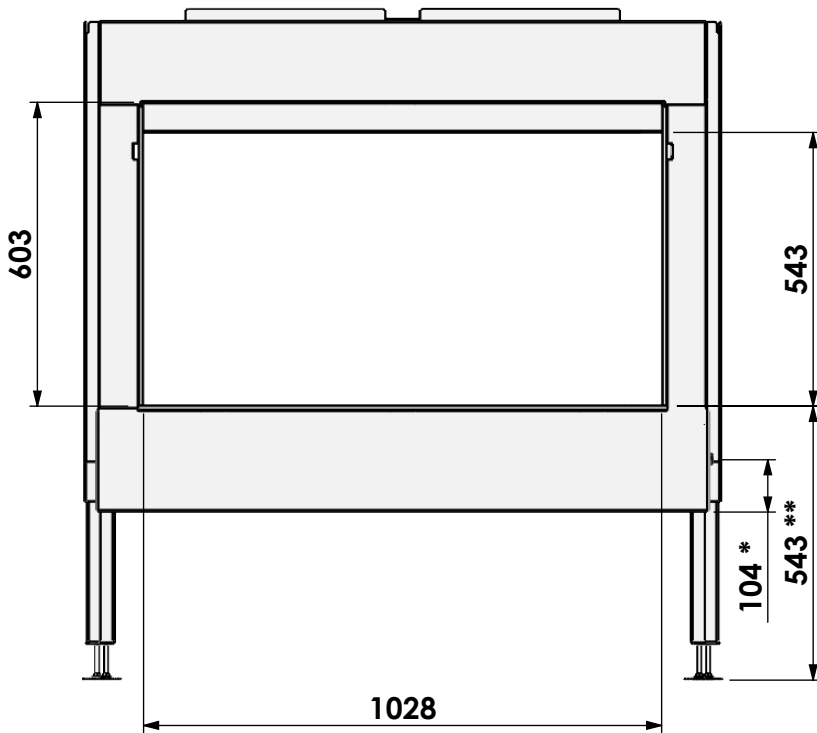

HD met verlengde potenset
HD with adjustable legs
HD avec set de pieds réhaussés
HD mit hohe Stellfüsse

*=Gas

**=Max

barbas

Barbas Bellfires B.V.
Hallenstraat 17
5531 AB Bladel
The Netherlands
www.barbasbellfires.com

Name: Gas Fire Front 110-60

Modifications reserved

Scale: 1:15
Unit: mm

Version: 0