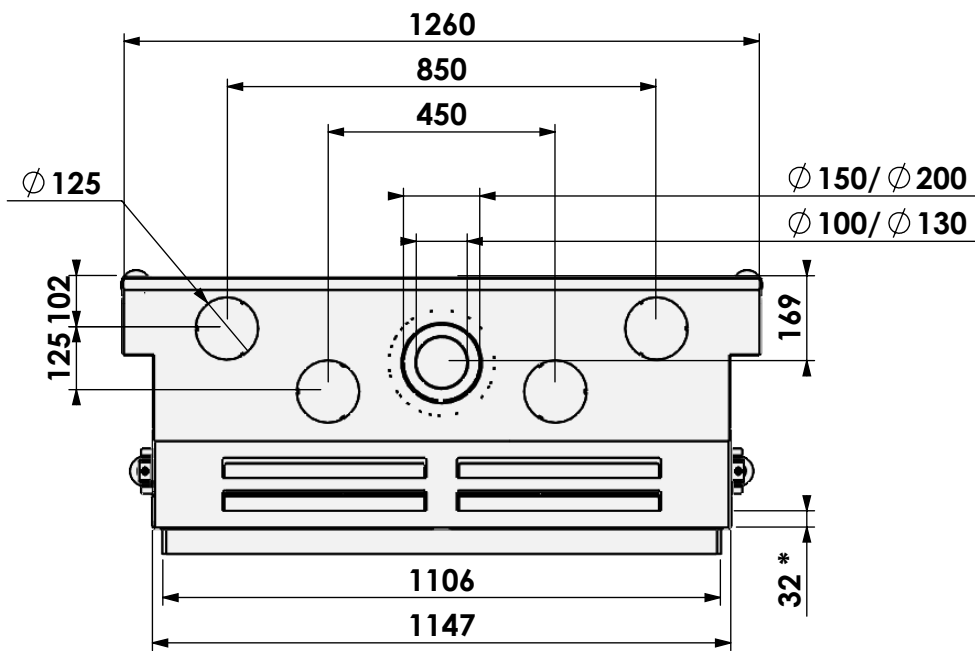

FF+ met convectiekast
FF+ with convection housing
FF+ avec caisse convection
FF+ mit konvektion Kasten

*=Gas

barbas

Barbas Bellfires B.V.
Hallenstraat 17
5531 AB Bladel
The Netherlands
www.barbasbellfires.com

Name: Gas Fire Front 110-60

Modifications reserved

Scale: 1:15
Unit: mm

Version: 0