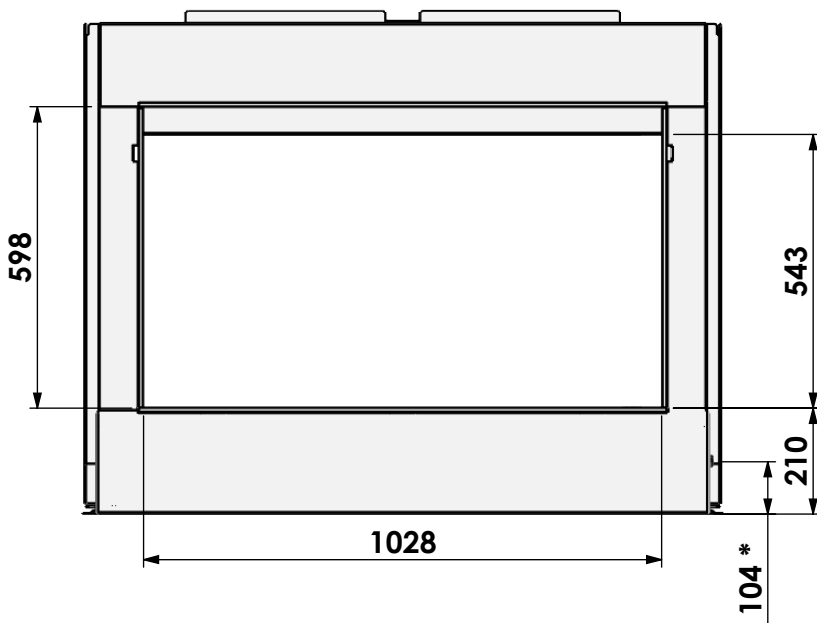

Hidden Door +

*=Gas

barbas

Barbas Bellfires B.V.
Hallenstraat 17
5531 AB Bladel
The Netherlands
www.barbasbellfires.com

Name: Gas Fire Front 110-60

Modifications reserved

Scale: 1:15
Unit: mm

Version: 0