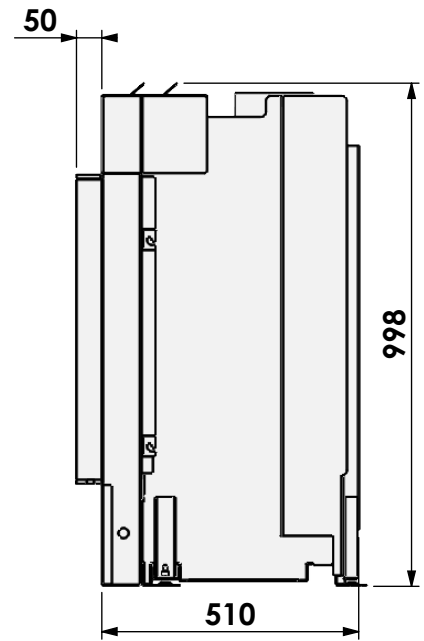

Hidden Door +

*=Gas

barbas

Barbas Bellfires B.V.
Hallenstraat 17
5531 AB Bladel
The Netherlands
www.barbasbellfires.com

Name: Gas Fire Front 110-60

Modifications reserved

Scale: 1:15
Unit: mm

Version: 0