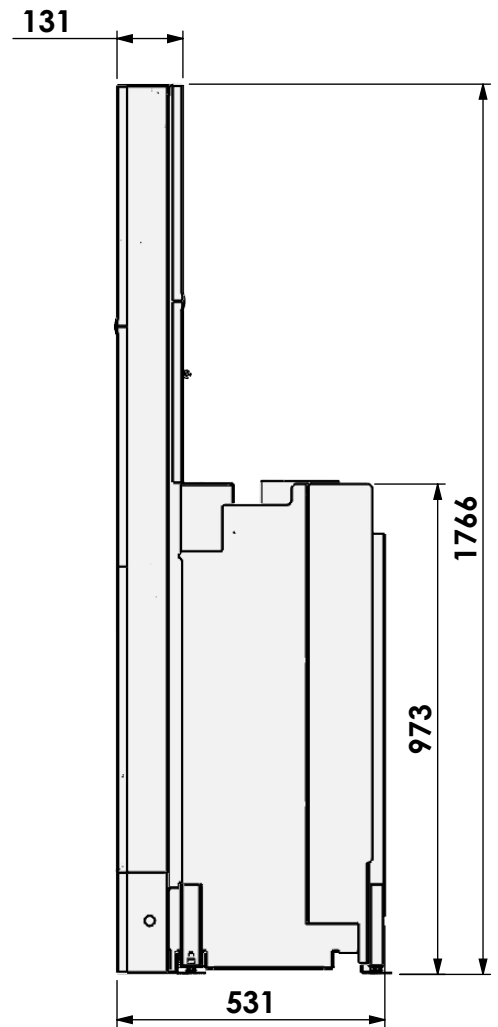

* = Gas

barbas

Barbas Bellfires B.V.
 Hallenstraat 17
 5531 AB Bladel
 The Netherlands
 www.barbasbellfires.com

Name: Gas Fire Front 110-60

Modifications reserved

Scale: 1:20
 Unit: mm

Version: 0

HD met vuurscherm
 HD with firescreen
 HD avec écran de cheminée
 HD mit Kaminschirm