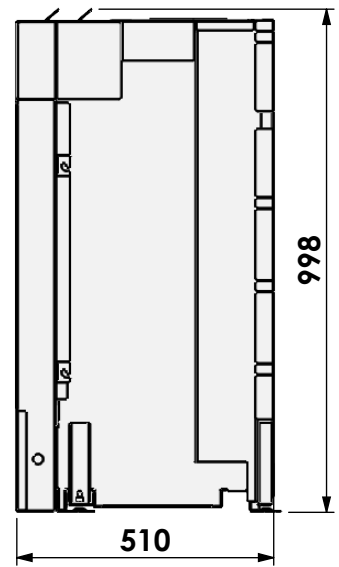

HD met convectiekast
HD with convection housing
HD avec caisse convection
HD mit konvektion Kasten

*=Gas

barbas

Barbas Bellfires B.V.
Hallenstraat 17
5531 AB Bladel
The Netherlands
www.barbasbellfires.com

Name: Gas Fire Front 110-60

Modifications reserved

Scale: 1:15
Unit: mm

Version: 0