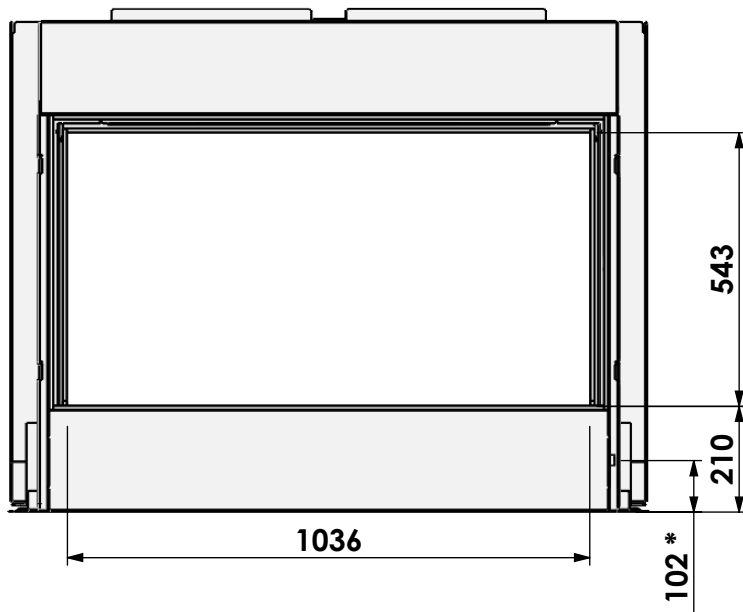

Floating Frame

*=Gas

barbas

Barbas Bellfires B.V.
Hallenstraat 17
5531 AB Bladel
The Netherlands
www.barbasbellfires.com

Name: Gas Fire Front 110-60

Modifications reserved

Scale: 1:15
Unit: mm

Version: 0

Floating Frame +

*=Gas

barbas

Barbas Bellfires B.V.
Hallenstraat 17
5531 AB Bladel
The Netherlands
www.barbasbellfires.com

Name: Gas Fire Front 110-60

Modifications reserved

Scale: 1:15
Unit: mm

Version: 0