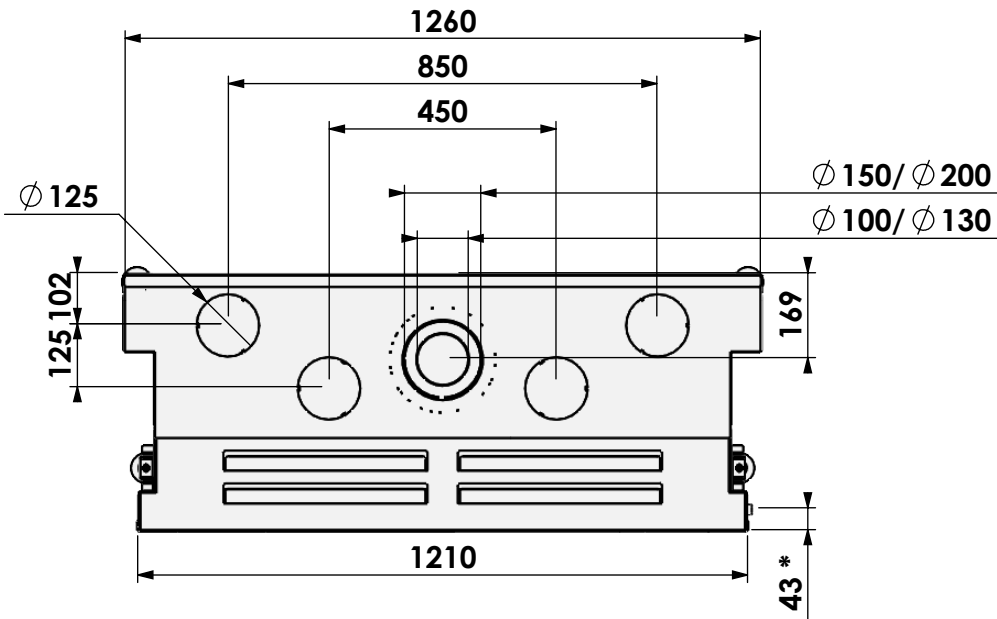

HD met convectiekast
HD with convection housing
HD avec caisse convection
HD mit konvektion Kasten

*=Gas

barbas

Barbas Bellfires B.V.
Hallenstraat 17
5531 AB Bladel
The Netherlands
www.barbasbellfires.com

Name: Gas Fire Front 110-60

Modifications reserved

Scale: 1:15
Unit: mm

Version: 0