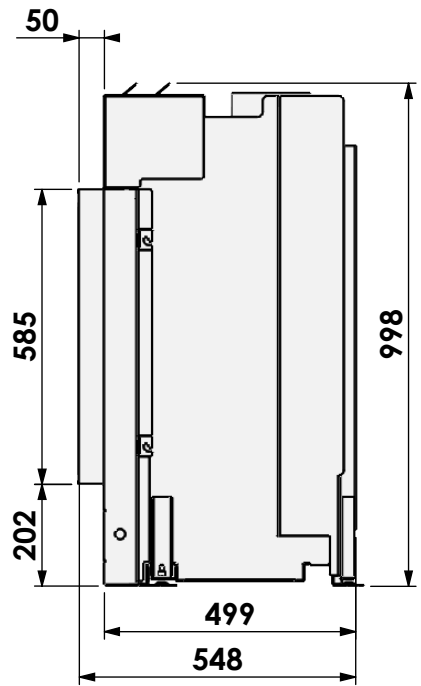

Floating Frame

*=Gas

barbas

Barbas Bellfires B.V.
Hallenstraat 17
5531 AB Bladel
The Netherlands
www.barbasbellfires.com

Name: Gas Fire Front 110-60

Modifications reserved

Scale: 1:15
Unit: mm

Version: 0

Floating Frame +

*=Gas

barbas

Barbas Bellfires B.V.
Hallenstraat 17
5531 AB Bladel
The Netherlands
www.barbasbellfires.com

Name: Gas Fire Front 110-60

Modifications reserved

Scale: 1:15
Unit: mm

Version: 0

Name: Gas Fire Front 110-60

Modifications reserved

Scale: 1:15
Unit: mm

Version: 0

HD met verlengde potenset
 HD with adjustable legs
 HD avec set de pieds réhaussés
 HD mit hohe Stellfüsse

*=Gas

**=Max

barbas