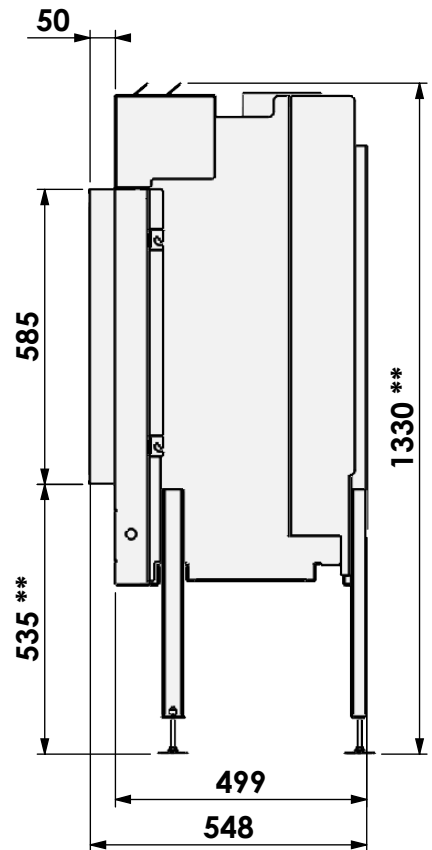

Floating Frame

*=Gas

barbas

Barbas Bellfires B.V.
Hallenstraat 17
5531 AB Bladel
The Netherlands
www.barbasbellfires.com

Name: Gas Fire Front 110-60

Modifications reserved

Scale: 1:15
Unit: mm

Version: 0

Floating Frame +

*=Gas

barbas

Barbas Bellfires B.V.
Hallenstraat 17
5531 AB Bladel
The Netherlands
www.barbasbellfires.com

Name: Gas Fire Front 110-60

Modifications reserved

Scale: 1:15
Unit: mm

Version: 0

Name: Gas Fire Front 110-60

Modifications reserved

Scale: 1:15
Unit: mm

Version: 0

HD met verlengde potenset
 HD with adjustable legs
 HD avec set de pieds réhaussés
 HD mit hohe Stellfüsse

*=Gas

**=Max

barbas