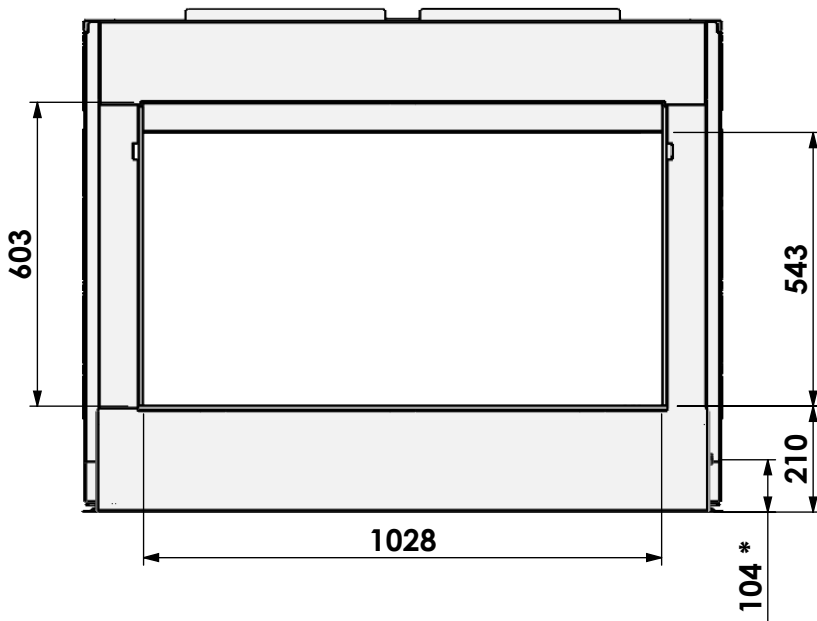

HD met convectiekast
HD with convection housing
HD avec caisse convection
HD mit konvektion Kasten

*=Gas

barbas

Barbas Bellfires B.V.
Hallenstraat 17
5531 AB Bladel
The Netherlands
www.barbasbellfires.com

Name: Gas Fire Front 110-60

Modifications reserved

Scale: 1:15
Unit: mm

Version: 0