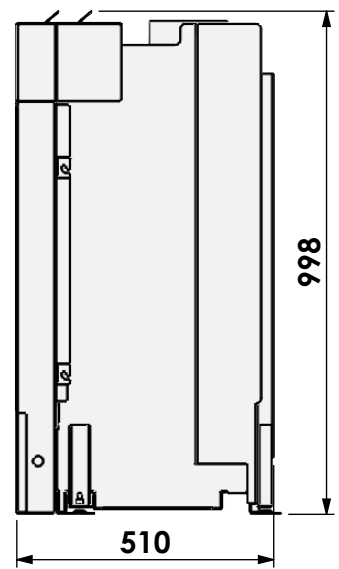

Hidden Door

*=Gas

barbas

Barbas Bellfires B.V.
Hallenstraat 17
5531 AB Bladel
The Netherlands
www.barbasbellfires.com

Name: Gas Fire Front 110-60

Modifications reserved

Scale: 1:15
Unit: mm

Version: 0