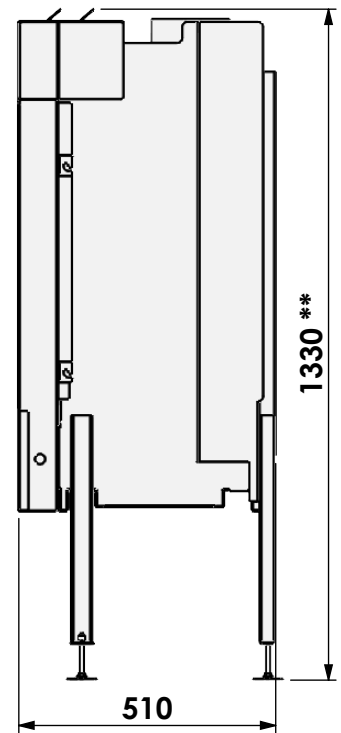

Name: Gas Fire Front 110-60

Modifications reserved

Scale: 1:15
 Unit: mm

Version: 0

Hidden Door +

*=Gas

barbas

Barbas Bellfires B.V.
Hallenstraat 17
5531 AB Bladel
The Netherlands
www.barbasbellfires.com

Name: Gas Fire Front 110-60

Modifications reserved

Scale: 1:15
Unit: mm

Version: 0

HD met verlengde potenset
 HD with adjustable legs
 HD avec set de pieds réhaussés
 HD mit hohe Stellfüsse

*=Gas

**=Max

barbas