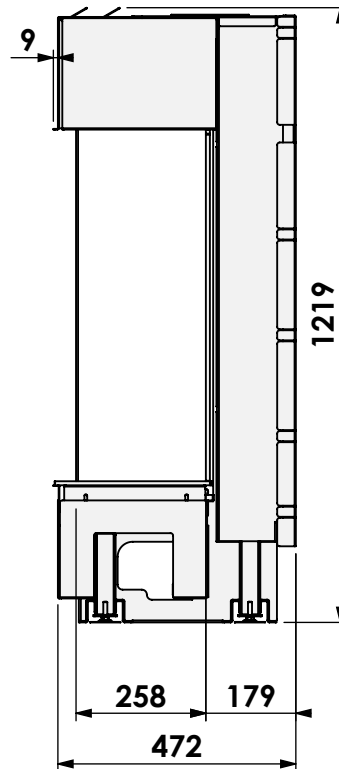

Kader 4 cm
 4 cm Frame
 Cadre 4 cm
 Rahmen 4 cm

barbas

Barbas Bellfires B.V.
 Hallenstraat 17
 5531 AB Bladel
 The Netherlands
 www.barbasbellfires.com

Name: Barbas Gas Fire Panorama 90-70

Modifications reserved

Scale: 1:15
 Unit: mm

Version: 0

Kader 4 cm met convectiekast
 4 cm Frame with convection housing
 Cadre 4 cm avec caisse convection
 Rahmen 4 cm mit konvection Kasten

barbas

Barbas Bellfires B.V.
 Hallenstraat 17
 5531 AB Bladel
 The Netherlands
 www.barbasbellfires.com

Name: Barbas Gas Fire Panorama 90-70

Modifications reserved

Scale: 1:15
 Unit: mm

Version: 0

Kader 10 cm
 10 cm Frame
 Cadre 10 cm
 Rahmen 10 cm

barbas

Barbas Bellfires B.V.
 Hallenstraat 17
 5531 AB Bladel
 The Netherlands
 www.barbasbellfires.com

Name: Barbas Gas Fire Panorama 90-70

Modifications reserved

Scale: 1:15
 Unit: mm

Version: 0

Kader 10 cm met convectiekast
 10 cm Frame with convection housing
 Cadre 10 cm avec caisse convection
 Rahmen 10 cm mit konvektion Kasten