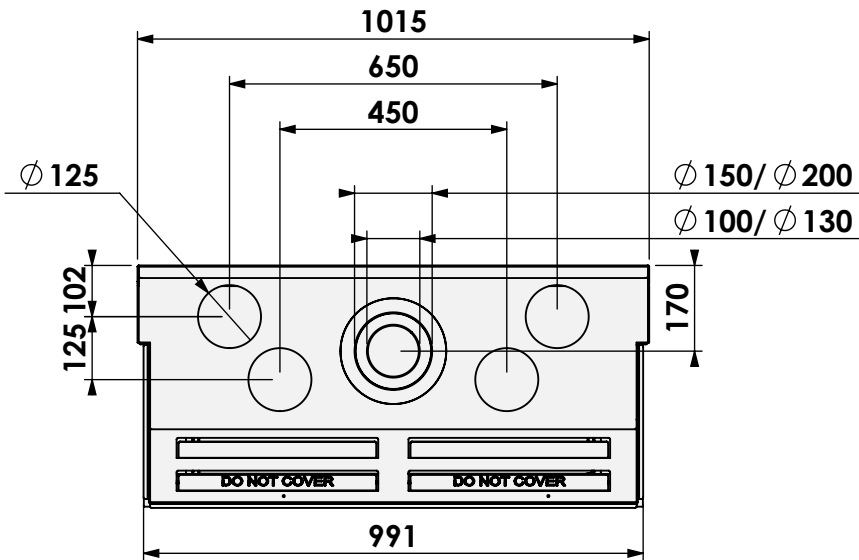

Kader 4 cm
 4 cm Frame
 Cadre 4 cm
 Rahmen 4 cm

barbas

Barbas Bellfires B.V.
 Hallenstraat 17
 5531 AB Bladel
 The Netherlands
 www.barbasbellfires.com

Name: Barbas Gas Fire Panorama 90-70

Modifications reserved

Scale: 1:15
 Unit: mm

Version: 0

Kader 4 cm met convectiekast
 4 cm Frame with convection housing
 Cadre 4 cm avec caisse convection
 Rahmen 4 cm mit konvection Kasten

barbas

Barbas Bellfires B.V.
 Hallenstraat 17
 5531 AB Bladel
 The Netherlands
 www.barbasbellfires.com

Name: Barbas Gas Fire Panorama 90-70

Modifications reserved

Scale: 1:15
 Unit: mm

Version: 0

Kader 10 cm
 10 cm Frame
 Cadre 10 cm
 Rahmen 10 cm

barbas

Barbas Bellfires B.V.
 Hallenstraat 17
 5531 AB Bladel
 The Netherlands
 www.barbasbellfires.com

Name: Barbas Gas Fire Panorama 90-70

Modifications reserved

Scale: 1:15
 Unit: mm

Version: 0

Kader 10 cm met convectiekast
 10 cm Frame with convection housing
 Cadre 10 cm avec caisse convection
 Rahmen 10 cm mit konvektion Kasten