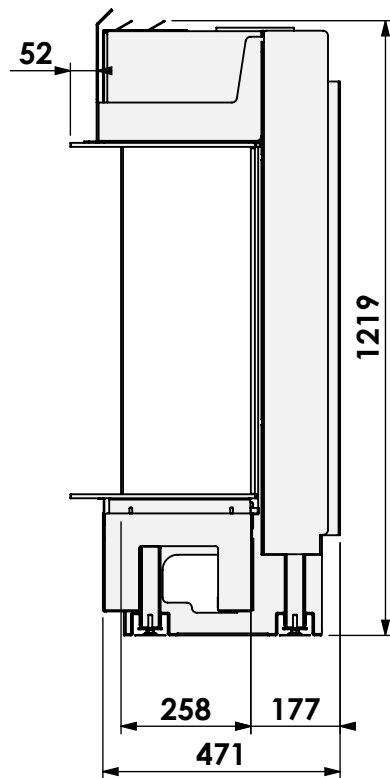

Kader 4 cm
 4 cm Frame
 Cadre 4 cm
 Rahmen 4 cm

barbas

Barbas Bellfires B.V.
 Hallenstraat 17
 5531 AB Bladel
 The Netherlands
 www.barbasbellfires.com

Name: Barbas Gas Fire Panorama 90-70

Modifications reserved

Scale: 1:15
 Unit: mm

Version: 0

Kader 4 cm met convectiekast
 4 cm Frame with convection housing
 Cadre 4 cm avec caisse convection
 Rahmen 4 cm mit konvection Kasten

barbas

Barbas Bellfires B.V.
 Hallenstraat 17
 5531 AB Bladel
 The Netherlands
 www.barbasbellfires.com

Name: Barbas Gas Fire Panorama 90-70

Modifications reserved

Scale: 1:15
 Unit: mm

Version: 0

Kader 10 cm
 10 cm Frame
 Cadre 10 cm
 Rahmen 10 cm

barbas

Barbas Bellfires B.V.
 Hallenstraat 17
 5531 AB Bladel
 The Netherlands
 www.barbasbellfires.com

Name: Barbas Gas Fire Panorama 90-70

Modifications reserved

Scale: 1:15
 Unit: mm

Version: 0

Kader 10 cm met convectiekast
 10 cm Frame with convection housing
 Cadre 10 cm avec caisse convection
 Rahmen 10 cm mit konvektion Kasten