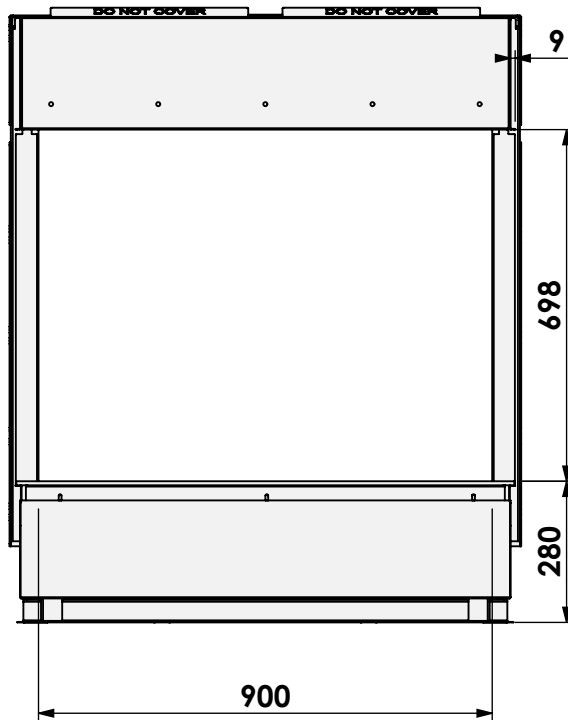

Kader 4 cm
 4 cm Frame
 Cadre 4 cm
 Rahmen 4 cm

barbas

Barbas Bellfires B.V.
 Hallenstraat 17
 5531 AB Bladel
 The Netherlands
 www.barbasbellfires.com

Name: Barbas Gas Fire Panorama 90-70

Modifications reserved

Scale: 1:15
 Unit: mm

Version: 0

Kader 4 cm met convectiekast
 4 cm Frame with convection housing
 Cadre 4 cm avec caisse convection
 Rahmen 4 cm mit konvection Kasten

barbas

Barbas Bellfires B.V.
 Hallenstraat 17
 5531 AB Bladel
 The Netherlands
 www.barbasbellfires.com

Name: Barbas Gas Fire Panorama 90-70

Modifications reserved

Scale: 1:15
 Unit: mm

Version: 0

Kader 10 cm
 10 cm Frame
 Cadre 10 cm
 Rahmen 10 cm

barbas

Barbas Bellfires B.V.
 Hallenstraat 17
 5531 AB Bladel
 The Netherlands
 www.barbasbellfires.com