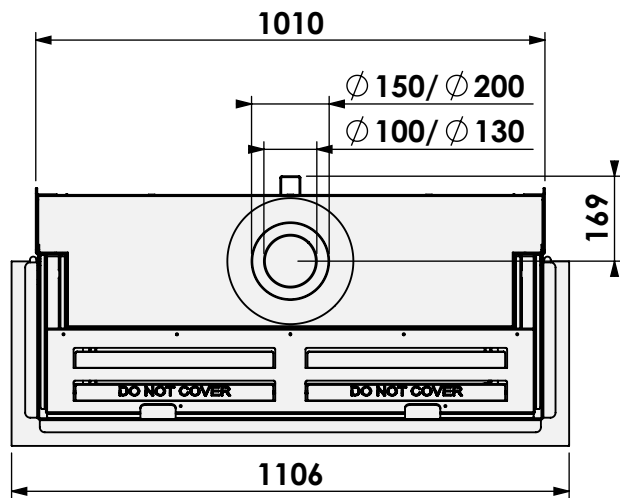

barbas

Barbas Bellfires B.V.
 Hallenstraat 17
 5531 AB Bladel
 The Netherlands
 www.barbasbellfires.com

Name: Barbas Gas Fire Panorama 90-70

Modifications reserved

Scale: 1:15
 Unit: mm

Version: 0

* = max

Kader 10 cm met verlengde potenset
 10 cm Frame with adjustable legs
 Cadre 10 cm avec set de pieds réhaussés
 Rahmen 10 cm mit hohe Stellfüsse