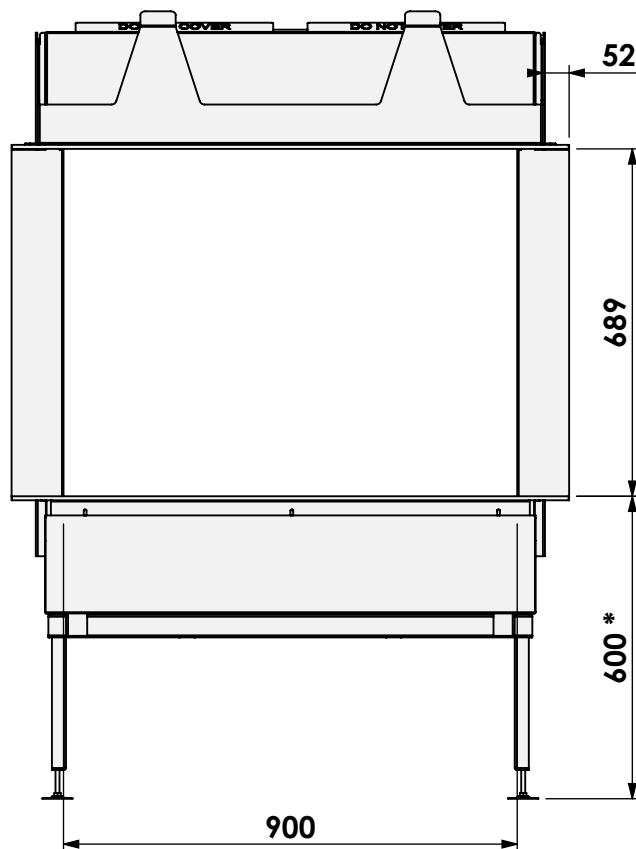

Name: Barbas Gas Fire Panorama 90-70

Modifications reserved

Scale: 1:15
 Unit: mm

Version: 0

Kader 10 cm met convectiekast
 10 cm Frame with convection housing
 Cadre 10 cm avec caisse convection
 Rahmen 10 cm mit konvektion Kasten

barbas

Barbas Bellfires B.V.
 Hallenstraat 17
 5531 AB Bladel
 The Netherlands
 www.barbasbellfires.com

Name: Barbas Gas Fire Panorama 90-70

Modifications reserved

Scale: 1:15
 Unit: mm

Version: 0

* = max

Kader 10 cm met verlengde potenset
 10 cm Frame with adjustable legs
 Cadre 10 cm avec set de pieds réhaussés
 Rahmen 10 cm mit hohe Stellfüsse