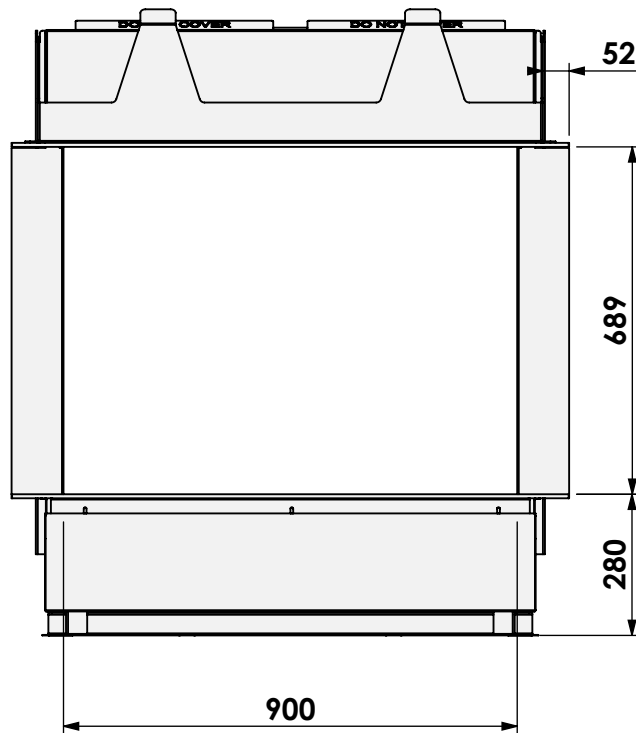

Scale: 1:15
 Unit: mm

Version: 0

Kader 4 cm met convectiekast
 4 cm Frame with convection housing
 Cadre 4 cm avec caisse convection
 Rahmen 4 cm mit konvection Kasten

barbas

Barbas Bellfires B.V.
 Hallenstraat 17
 5531 AB Bladel
 The Netherlands
 www.barbasbellfires.com

Name: Barbas Gas Fire Panorama 90-70

Modifications reserved

Scale: 1:15
 Unit: mm

Version: 0

Kader 10 cm
 10 cm Frame
 Cadre 10 cm
 Rahmen 10 cm

barbas

Barbas Bellfires B.V.
 Hallenstraat 17
 5531 AB Bladel
 The Netherlands
 www.barbasbellfires.com

Name: Barbas Gas Fire Panorama 90-70

Modifications reserved

Scale: 1:15
 Unit: mm

Version: 0

Kader 10 cm met convectiekast
 10 cm Frame with convection housing
 Cadre 10 cm avec caisse convection
 Rahmen 10 cm mit konvektion Kasten