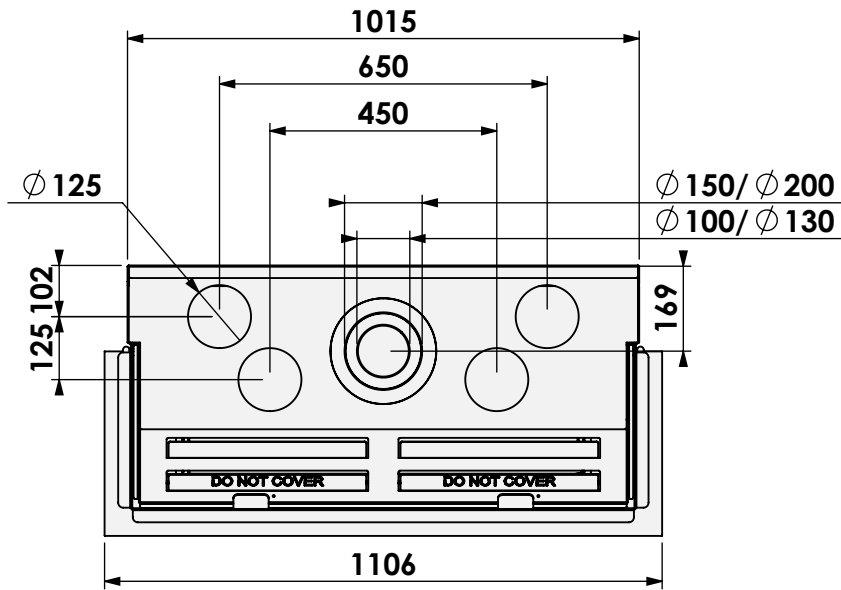

Scale: 1:15
 Unit: mm

Version: 0

Kader 4 cm met convectiekast
 4 cm Frame with convection housing
 Cadre 4 cm avec caisse convection
 Rahmen 4 cm mit konvection Kasten

barbas

Barbas Bellfires B.V.
 Hallenstraat 17
 5531 AB Bladel
 The Netherlands
 www.barbasbellfires.com

Name: Barbas Gas Fire Panorama 90-70

Modifications reserved

Scale: 1:15
 Unit: mm

Version: 0

Kader 10 cm
 10 cm Frame
 Cadre 10 cm
 Rahmen 10 cm

barbas

Barbas Bellfires B.V.
 Hallenstraat 17
 5531 AB Bladel
 The Netherlands
 www.barbasbellfires.com

Name: Barbas Gas Fire Panorama 90-70

Modifications reserved

Scale: 1:15
 Unit: mm

Version: 0

Kader 10 cm met convectiekast
 10 cm Frame with convection housing
 Cadre 10 cm avec caisse convection
 Rahmen 10 cm mit konvektion Kasten