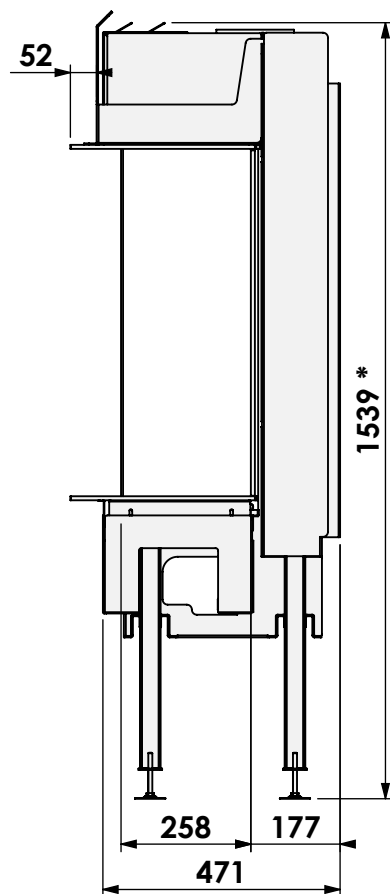

Name: Barbas Gas Fire Panorama 90-70

Modifications reserved

Scale: 1:15
 Unit: mm

Version: 0

Kader 10 cm met convectiekast
 10 cm Frame with convection housing
 Cadre 10 cm avec caisse convection
 Rahmen 10 cm mit konvektion Kasten

barbas

Barbas Bellfires B.V.
 Hallenstraat 17
 5531 AB Bladel
 The Netherlands
 www.barbasbellfires.com

Name: Barbas Gas Fire Panorama 90-70

Modifications reserved

Scale: 1:15
 Unit: mm

Version: 0

* = max

Kader 10 cm met verlengde potenset
 10 cm Frame with adjustable legs
 Cadre 10 cm avec set de pieds réhaussés
 Rahmen 10 cm mit hohe Stellfüsse