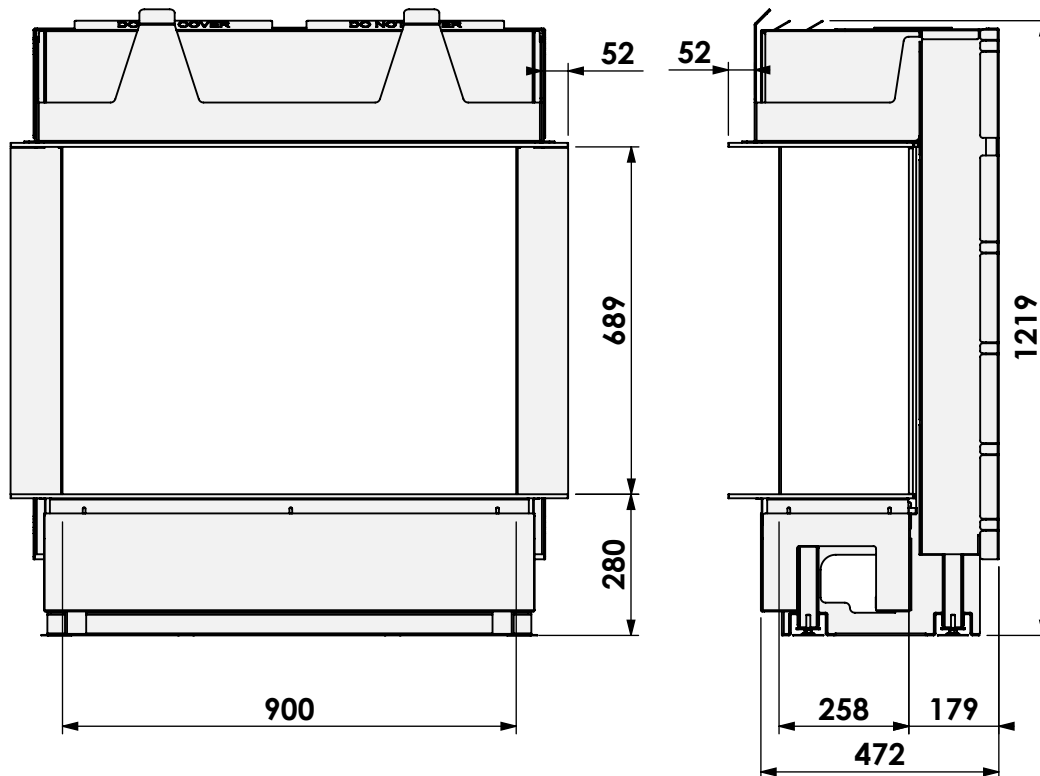

Scale: 1:15
 Unit: mm

Version: 0

Kader 4 cm met convectiekast
 4 cm Frame with convection housing
 Cadre 4 cm avec caisse convection
 Rahmen 4 cm mit konvection Kasten

barbas

Barbas Bellfires B.V.
 Hallenstraat 17
 5531 AB Bladel
 The Netherlands
 www.barbasbellfires.com

Name: Barbas Gas Fire Panorama 90-70

Modifications reserved

Scale: 1:15
 Unit: mm

Version: 0

Kader 10 cm
 10 cm Frame
 Cadre 10 cm
 Rahmen 10 cm

barbas

Barbas Bellfires B.V.
 Hallenstraat 17
 5531 AB Bladel
 The Netherlands
 www.barbasbellfires.com

Name: Barbas Gas Fire Panorama 90-70

Modifications reserved

Scale: 1:15
 Unit: mm

Version: 0

Kader 10 cm met convectiekast
 10 cm Frame with convection housing
 Cadre 10 cm avec caisse convection
 Rahmen 10 cm mit konvektion Kasten