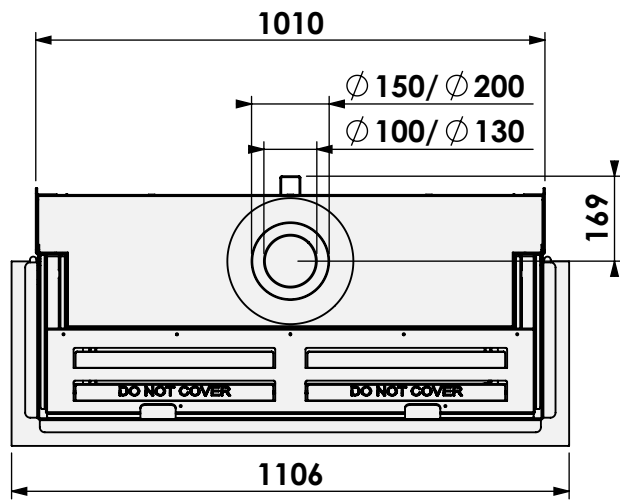

Scale: 1:15
 Unit: mm

Version: 0

Kader 4 cm met convectiekast
 4 cm Frame with convection housing
 Cadre 4 cm avec caisse convection
 Rahmen 4 cm mit konvection Kasten

barbas

Barbas Bellfires B.V.
 Hallenstraat 17
 5531 AB Bladel
 The Netherlands
 www.barbasbellfires.com

Name: Barbas Gas Fire Panorama 90-70

Modifications reserved

Scale: 1:15
 Unit: mm

Version: 0

Kader 10 cm
 10 cm Frame
 Cadre 10 cm
 Rahmen 10 cm

barbas

Barbas Bellfires B.V.
 Hallenstraat 17
 5531 AB Bladel
 The Netherlands
 www.barbasbellfires.com

Name: Barbas Gas Fire Panorama 90-70

Modifications reserved

Scale: 1:15
 Unit: mm

Version: 0

Kader 10 cm met convectiekast
 10 cm Frame with convection housing
 Cadre 10 cm avec caisse convection
 Rahmen 10 cm mit konvektion Kasten