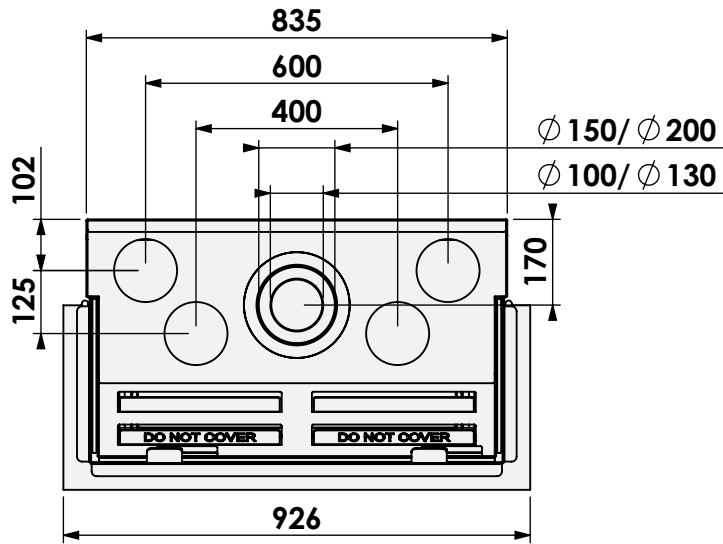

Name: Barbas Gas Fire Panorama 70-70

Modifications reserved

Scale: 1:15
 Unit: mm

Version: 0

Kader 10 cm
 10 cm Frame
 Cadre 10 cm
 Rahmen 10 cm

barbas

Barbas Bellfires B.V.
 Hallenstraat 17
 5531 AB Bladel
 The Netherlands
 www.barbasbellfires.com

Name: Barbas Gas Fire Panorama 70-70

Modifications reserved

Scale: 1:15
 Unit: mm

Version: 0

Kader 10 cm met convectiekast
 10 cm Frame with convection housing
 Cadre 10 cm avec caisse convection
 Rahmen 10 cm mit konvektion Kasten