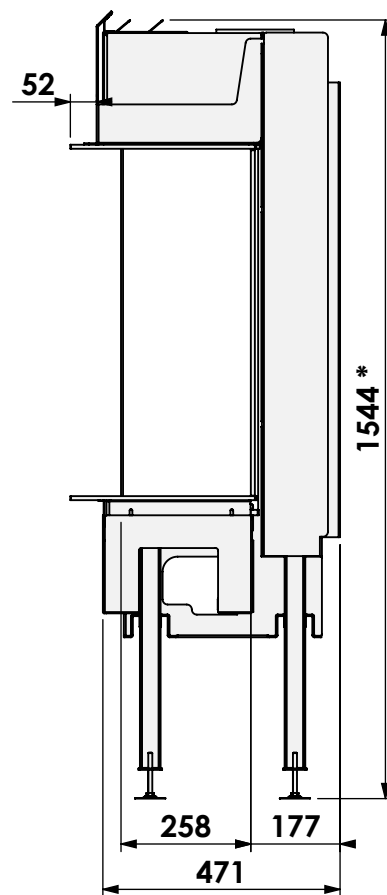

Name: Barbas Gas Fire Panorama 70-70

Modifications reserved

Scale: 1:15
 Unit: mm

Version: 0

Kader 10 cm met convectiekast
 10 cm Frame with convection housing
 Cadre 10 cm avec caisse convection
 Rahmen 10 cm mit konvektion Kasten

barbas

Barbas Bellfires B.V.
 Hallenstraat 17
 5531 AB Bladel
 The Netherlands
 www.barbasbellfires.com

Name: Barbas Gas Fire Panorama 70-70

Modifications reserved

Scale: 1:15
 Unit: mm

Version: 0

Kader 10 cm met verlengde potenset
 10 cm Frame with adjustable legs
 Cadre 10 cm avec set de pieds réhaussés
 Rahmen 10 cm mit hohe Stellfüsse