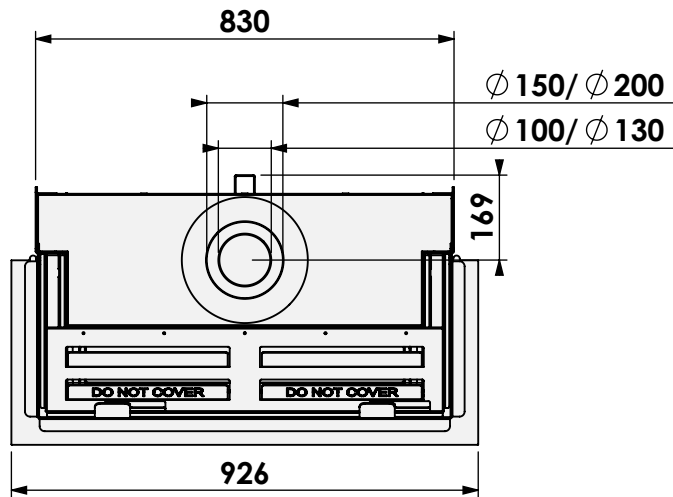

barbas

Barbas Bellfires B.V.
 Hallenstraat 17
 5531 AB Bladel
 The Netherlands
 www.barbasbellfires.com

Name: Barbas Gas Fire Panorama 70-70

Modifications reserved

Scale: 1:15
 Unit: mm

Version: 0

Kader 10 cm met verlengde potenset
 10 cm Frame with adjustable legs
 Cadre 10 cm avec set de pieds réhaussés
 Rahmen 10 cm mit hohe Stellfüsse