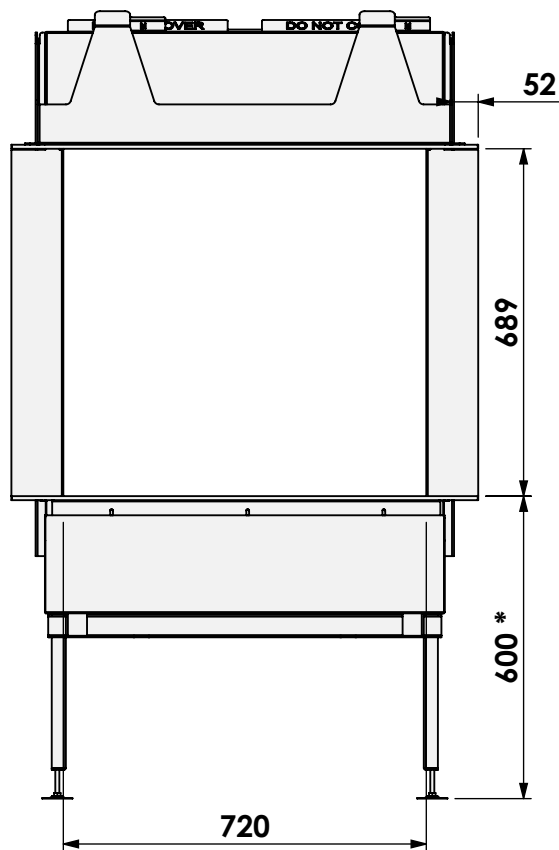

Name: Barbas Gas Fire Panorama 70-70

Modifications reserved

Scale: 1:15
 Unit: mm

Version: 0

Kader 10 cm met convectiekast
 10 cm Frame with convection housing
 Cadre 10 cm avec caisse convection
 Rahmen 10 cm mit konvektion Kasten

barbas

Barbas Bellfires B.V.
 Hallenstraat 17
 5531 AB Bladel
 The Netherlands
 www.barbasbellfires.com

Name: Barbas Gas Fire Panorama 70-70

Modifications reserved

Scale: 1:15
 Unit: mm

Version: 0

Kader 10 cm met verlengde potenset
 10 cm Frame with adjustable legs
 Cadre 10 cm avec set de pieds réhaussés
 Rahmen 10 cm mit hohe Stellfüsse