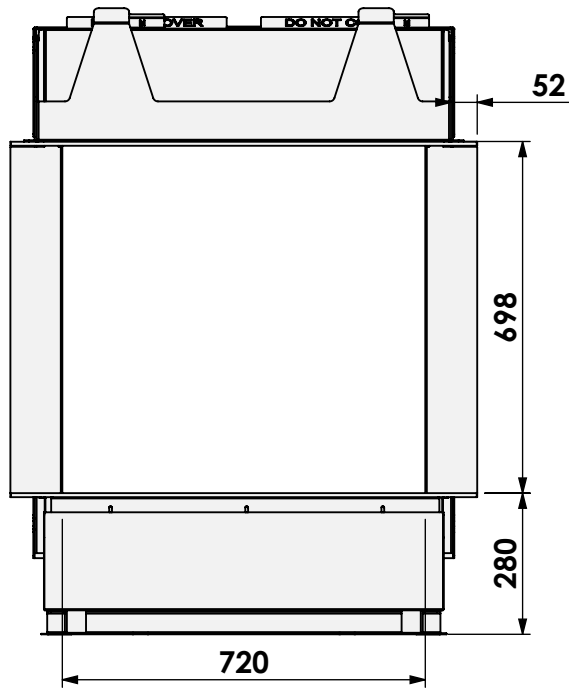

Name: Barbas Gas Fire Panorama 70-70

Modifications reserved

Scale: 1:15
 Unit: mm

Version: 0

Kader 10 cm
 10 cm Frame
 Cadre 10 cm
 Rahmen 10 cm

barbas

Barbas Bellfires B.V.
 Hallenstraat 17
 5531 AB Bladel
 The Netherlands
 www.barbasbellfires.com

Name: Barbas Gas Fire Panorama 70-70

Modifications reserved

Scale: 1:15
 Unit: mm

Version: 0

Kader 10 cm met convectiekast
 10 cm Frame with convection housing
 Cadre 10 cm avec caisse convection
 Rahmen 10 cm mit konvektion Kasten