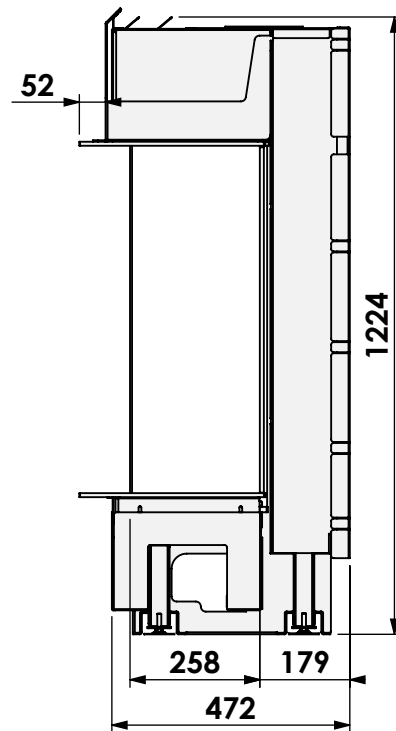

Scale: 1:15
 Unit: mm

Version: 0

Kader 4 cm met convectiekast
 4 cm Frame with convection housing
 Cadre 4 cm avec caisse convection
 Rahmen 4 cm mit konvektion Kasten

barbas

Barbas Bellfires B.V.
 Hallenstraat 17
 5531 AB Bladel
 The Netherlands
 www.barbasbellfires.com

Name: Barbas Gas Fire Panorama 70-70

Modifications reserved

Scale: 1:15
 Unit: mm

Version: 0

Kader 10 cm
 10 cm Frame
 Cadre 10 cm
 Rahmen 10 cm

barbas

Barbas Bellfires B.V.
 Hallenstraat 17
 5531 AB Bladel
 The Netherlands
 www.barbasbellfires.com

Name: Barbas Gas Fire Panorama 70-70

Modifications reserved

Scale: 1:15
 Unit: mm

Version: 0

Kader 10 cm met convectiekast
 10 cm Frame with convection housing
 Cadre 10 cm avec caisse convection
 Rahmen 10 cm mit konvektion Kasten