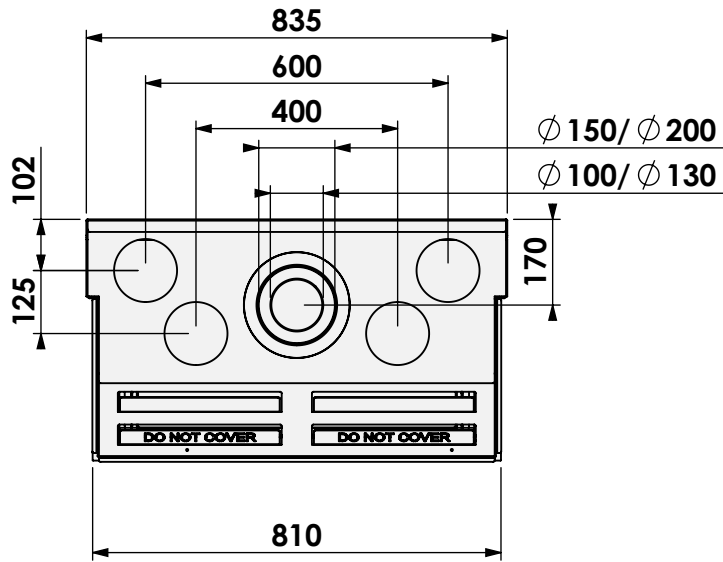

Kader 4 cm
 4 cm Frame
 Cadre 4 cm
 Rahmen 4 cm

barbas

Barbas Bellfires B.V.
 Hallenstraat 17
 5531 AB Bladel
 The Netherlands
 www.barbasbellfires.com

Name: Barbas Gas Fire Panorama 70-70

Modifications reserved

Scale: 1:15
 Unit: mm

Version: 0

Kader 4 cm met convectiekast
 4 cm Frame with convection housing
 Cadre 4 cm avec caisse convection
 Rahmen 4 cm mit konvektion Kasten

barbas

Barbas Bellfires B.V.
 Hallenstraat 17
 5531 AB Bladel
 The Netherlands
 www.barbasbellfires.com

Name: Barbas Gas Fire Panorama 70-70

Modifications reserved

Scale: 1:15
 Unit: mm

Version: 0

Kader 10 cm
 10 cm Frame
 Cadre 10 cm
 Rahmen 10 cm

barbas

Barbas Bellfires B.V.
 Hallenstraat 17
 5531 AB Bladel
 The Netherlands
 www.barbasbellfires.com