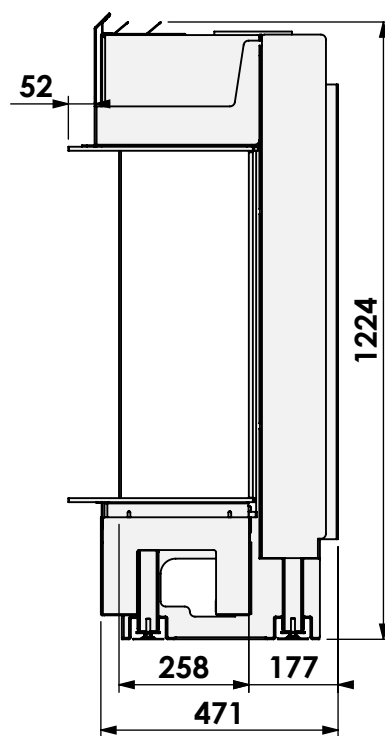

Kader 4 cm
 4 cm Frame
 Cadre 4 cm
 Rahmen 4 cm

barbas

Barbas Bellfires B.V.
 Hallenstraat 17
 5531 AB Bladel
 The Netherlands
 www.barbasbellfires.com

Name: Barbas Gas Fire Panorama 70-70

Modifications reserved

Scale: 1:15
 Unit: mm

Version: 0

Kader 4 cm met convectiekast
 4 cm Frame with convection housing
 Cadre 4 cm avec caisse convection
 Rahmen 4 cm mit konvektion Kasten

barbas

Barbas Bellfires B.V.
 Hallenstraat 17
 5531 AB Bladel
 The Netherlands
 www.barbasbellfires.com

Name: Barbas Gas Fire Panorama 70-70

Modifications reserved

Scale: 1:15
 Unit: mm

Version: 0

Kader 10 cm
 10 cm Frame
 Cadre 10 cm
 Rahmen 10 cm

barbas

Barbas Bellfires B.V.
 Hallenstraat 17
 5531 AB Bladel
 The Netherlands
 www.barbasbellfires.com

Name: Barbas Gas Fire Panorama 70-70

Modifications reserved

Scale: 1:15
 Unit: mm

Version: 0

Kader 10 cm met convectiekast
 10 cm Frame with convection housing
 Cadre 10 cm avec caisse convection
 Rahmen 10 cm mit konvektion Kasten