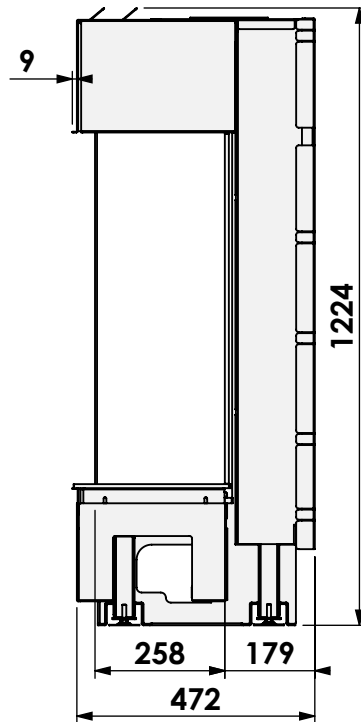

Kader 4 cm
 4 cm Frame
 Cadre 4 cm
 Rahmen 4 cm

barbas

Barbas Bellfires B.V.
 Hallenstraat 17
 5531 AB Bladel
 The Netherlands
 www.barbasbellfires.com

Name: Barbas Gas Fire Panorama 70-70

Modifications reserved

Scale: 1:15
 Unit: mm

Version: 0

Kader 4 cm met convectiekast
 4 cm Frame with convection housing
 Cadre 4 cm avec caisse convection
 Rahmen 4 cm mit konvektion Kasten

barbas

Barbas Bellfires B.V.
 Hallenstraat 17
 5531 AB Bladel
 The Netherlands
 www.barbasbellfires.com

Name: Barbas Gas Fire Panorama 70-70

Modifications reserved

Scale: 1:15
 Unit: mm

Version: 0

Kader 10 cm
 10 cm Frame
 Cadre 10 cm
 Rahmen 10 cm

barbas

Barbas Bellfires B.V.
 Hallenstraat 17
 5531 AB Bladel
 The Netherlands
 www.barbasbellfires.com

Name: Barbas Gas Fire Panorama 70-70

Modifications reserved

Scale: 1:15
 Unit: mm

Version: 0

Kader 10 cm met convectiekast
 10 cm Frame with convection housing
 Cadre 10 cm avec caisse convection
 Rahmen 10 cm mit konvektion Kasten