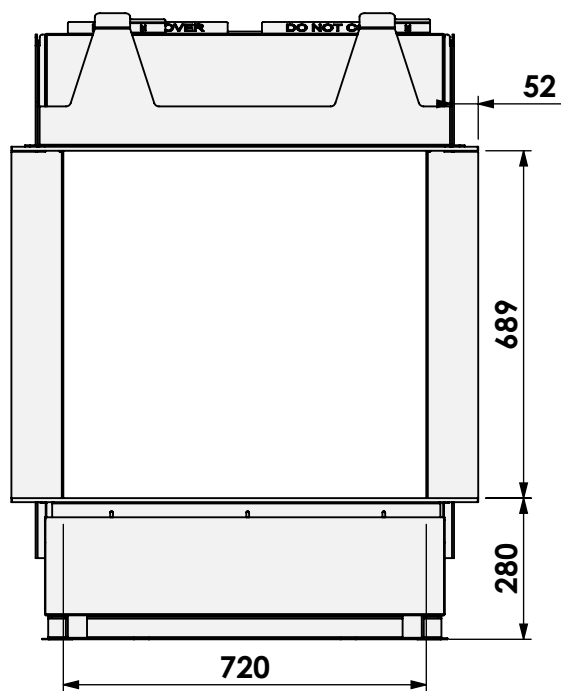

Scale: 1:15
 Unit: mm

Version: 0

Kader 4 cm met convectiekast
 4 cm Frame with convection housing
 Cadre 4 cm avec caisse convection
 Rahmen 4 cm mit konvektion Kasten

barbas

Barbas Bellfires B.V.
 Hallenstraat 17
 5531 AB Bladel
 The Netherlands
 www.barbasbellfires.com

Name: Barbas Gas Fire Panorama 70-70

Modifications reserved

Scale: 1:15
 Unit: mm

Version: 0

Kader 10 cm
 10 cm Frame
 Cadre 10 cm
 Rahmen 10 cm

barbas

Barbas Bellfires B.V.
 Hallenstraat 17
 5531 AB Bladel
 The Netherlands
 www.barbasbellfires.com

Name: Barbas Gas Fire Panorama 70-70

Modifications reserved

Scale: 1:15
 Unit: mm

Version: 0

Kader 10 cm met convectiekast
 10 cm Frame with convection housing
 Cadre 10 cm avec caisse convection
 Rahmen 10 cm mit konvektion Kasten