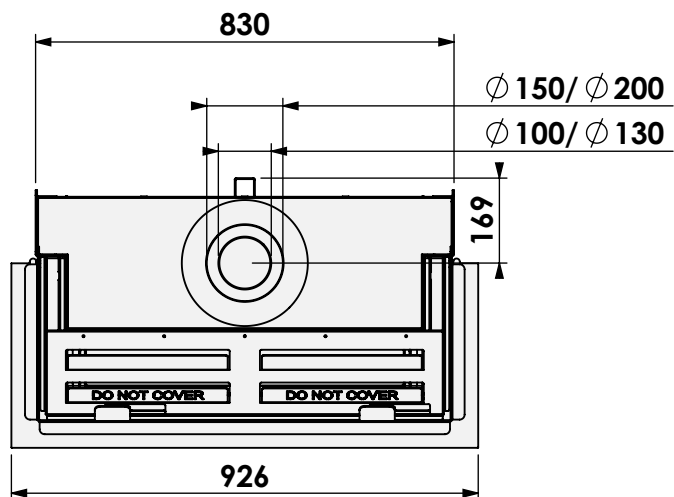

Scale: 1:15
 Unit: mm

Version: 0

Kader 4 cm met convectiekast
 4 cm Frame with convection housing
 Cadre 4 cm avec caisse convection
 Rahmen 4 cm mit konvektion Kasten

barbas

Barbas Bellfires B.V.
 Hallenstraat 17
 5531 AB Bladel
 The Netherlands
 www.barbasbellfires.com

Name: Barbas Gas Fire Panorama 70-70

Modifications reserved

Scale: 1:15
 Unit: mm

Version: 0

Kader 10 cm
 10 cm Frame
 Cadre 10 cm
 Rahmen 10 cm

barbas

Barbas Bellfires B.V.
 Hallenstraat 17
 5531 AB Bladel
 The Netherlands
 www.barbasbellfires.com

Name: Barbas Gas Fire Panorama 70-70

Modifications reserved

Scale: 1:15
 Unit: mm

Version: 0

Kader 10 cm met convectiekast
 10 cm Frame with convection housing
 Cadre 10 cm avec caisse convection
 Rahmen 10 cm mit konvektion Kasten