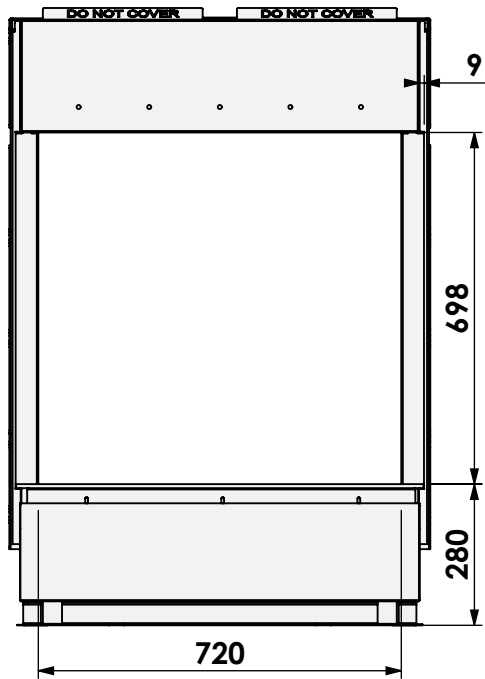

Kader 4 cm
 4 cm Frame
 Cadre 4 cm
 Rahmen 4 cm

barbas

Barbas Bellfires B.V.
 Hallenstraat 17
 5531 AB Bladel
 The Netherlands
 www.barbasbellfires.com

Name: Barbas Gas Fire Panorama 70-70

Modifications reserved

Scale: 1:15
 Unit: mm

Version: 0

Kader 4 cm met convectiekast
 4 cm Frame with convection housing
 Cadre 4 cm avec caisse convection
 Rahmen 4 cm mit konvektion Kasten

barbas

Barbas Bellfires B.V.
 Hallenstraat 17
 5531 AB Bladel
 The Netherlands
 www.barbasbellfires.com

Name: Barbas Gas Fire Panorama 70-70

Modifications reserved

Scale: 1:15
 Unit: mm

Version: 0

Kader 10 cm
 10 cm Frame
 Cadre 10 cm
 Rahmen 10 cm

barbas

Barbas Bellfires B.V.
 Hallenstraat 17
 5531 AB Bladel
 The Netherlands
 www.barbasbellfires.com

Name: Barbas Gas Fire Panorama 70-70

Modifications reserved

Scale: 1:15
 Unit: mm

Version: 0

Kader 10 cm met convectiekast
 10 cm Frame with convection housing
 Cadre 10 cm avec caisse convection
 Rahmen 10 cm mit konvektion Kasten